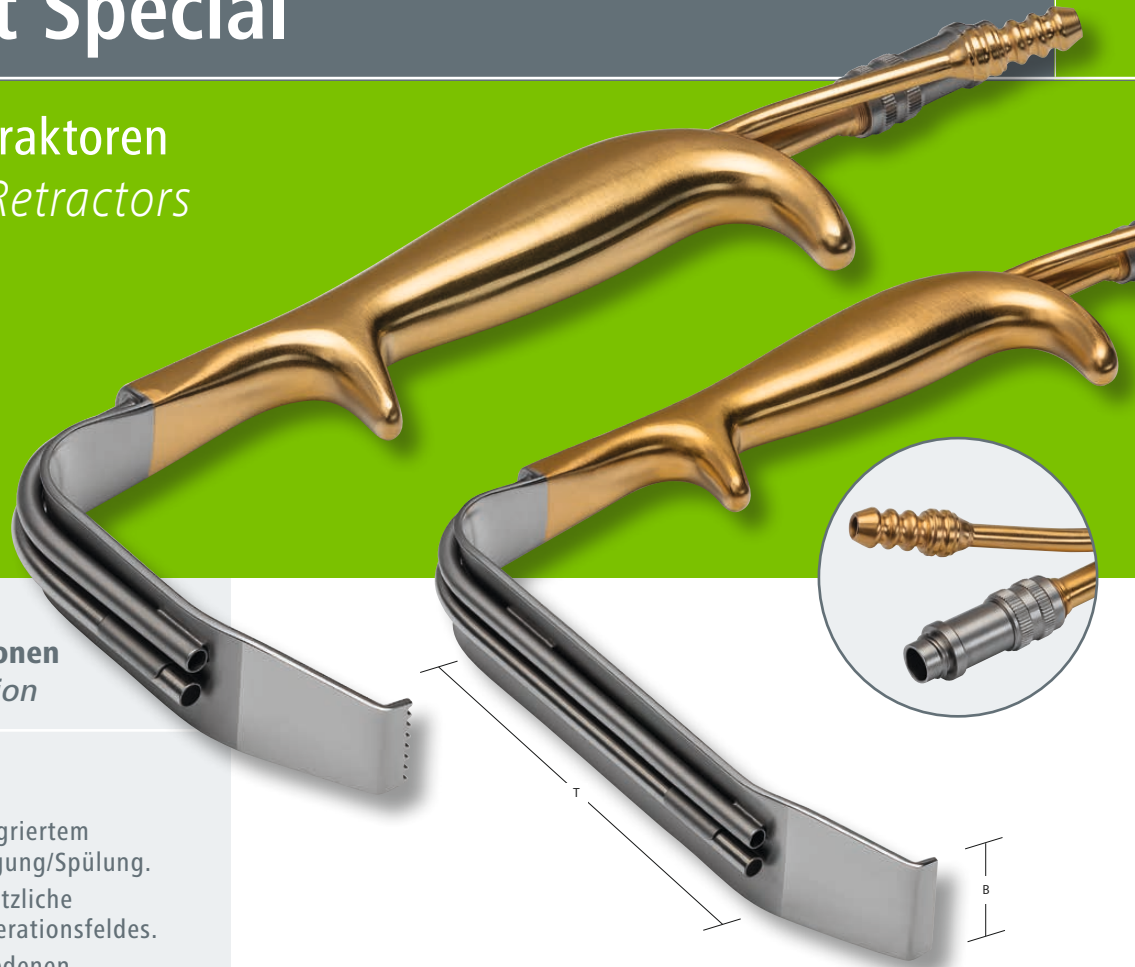

Product Special

Kaltlicht Retraktoren *Fiber Optic Retractors*

Produktinformationen *Product information*

L-Retraktor

- Retraktoren mit integriertem Kaltlicht und Absaugung/Spülung.
- Ermöglicht eine zusätzliche Beleuchtung des Operationsfeldes.
- Erhältlich in verschiedenen Größen glatt und mit Zähnen.

L-Retractor

- Retractors with integrated cold light and suction/irrigation.
- Allows additional illumination of the operation field.
- Available in various sizes with and without teeth.

- = mit Zähnen | with teeth
- = glatt | without teeth

	Typ type	Breite width	Tiefe depth
2-09-009-05	■	24 mm	90 mm
2-09-009-10	■	30 mm	90 mm
2-09-009-15	■	30 mm	150 mm
2-09-009-20	■	30 mm	190 mm
2-09-009-25	■	24 mm	90 mm
2-09-009-30	■	30 mm	90 mm
2-09-009-35	■	30 mm	150 mm
2-09-009-40	■	30 mm	190 mm

Wundhaken mit Doppelhornheft und Kaltlicht
Fiber Optic Retractor with Suction Port

made in GERMANY

Änderungen der technischen Angaben und Maße liegen in unserem Ermessen. Modelländerungen vorbehalten. Ohne unsere ausdrückliche schriftliche Genehmigung darf dieses Printmedium weder im Gesamten noch auszugsweise kopiert oder nachgedruckt werden.

Changes in technical specifications and dimensions are at our discretion. Subject to modification. Without our explicit written approval this print media may not be copied or reprinted as a whole or in extracts.