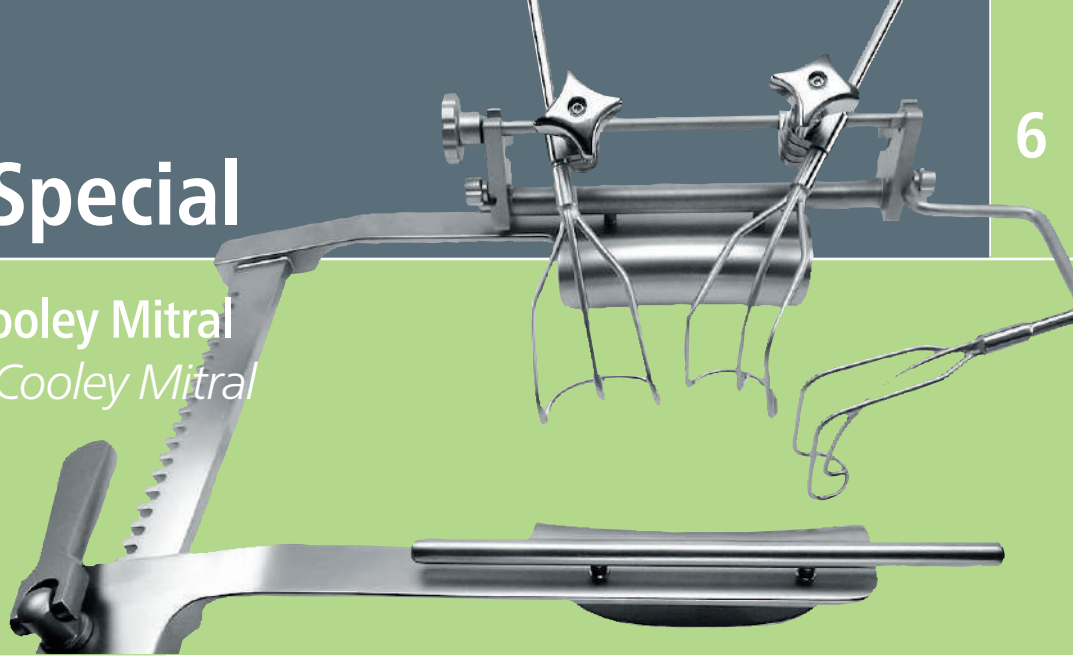

Product Special

Rib Spreader Cooley Mitral Rippenspreizer Cooley Mitral

Product information Produktinformationen

Rippenspreizer Cooley Mitral

- komplett mit Zubehör nach Cosgrove
- verfügbar in 2 Größen (XL und XXL)
- Edelstahl

Rib Spreader Cooley Mitral

- complete with Cosgrove mounting bars
- available in 2 sizes (XL and XXL)
- stainless steel

Unsere neue Produkt-Welt!
Our new Produc-World!

made in GERMANY

Änderungen der technischen Angaben und Maße liegen in unserem Ermessen. Modelländerungen vorbehalten. Ohne unsere ausdrückliche schriftliche Genehmigung darf dieses Printmedium weder im Gesamten noch auszugsweise kopiert oder nachgedruckt werden.

COOLEY MITRAL SET XXL

1-10-708-40	according to Cosgrove, consisting of:			
	Type	spreading width	arm length	Qty
1-10-708-42	Cooley Mitral Frame, XXL	211 mm	218 mm	1
1-10-708-45	Side arm bar, blade retractor attachment, diam: 6 mm			1
1-10-708-50	Main clamp blade retractor attachment, diam: 6 mm			1
1-10-729-30	Universal clamp, clamps both sides			3
	Type	width	depth	Qty
1-10-709-05	Cooley blade small, curved	28 mm	35 mm	1
1-10-709-15	Cooley blade medium, curved	38 mm	35 mm	1
1-10-709-20	Cooley blade flat	42 mm	22 mm	3

*malleable

Product Special

Rib Spreader Sellors Rippenspreizer Sellors

Product information Produktinformationen

Rippenspreizer Sellors

- gebogene Arme
- schlüssellose Adaption der Valven an den Rahmen
- Edelstahl