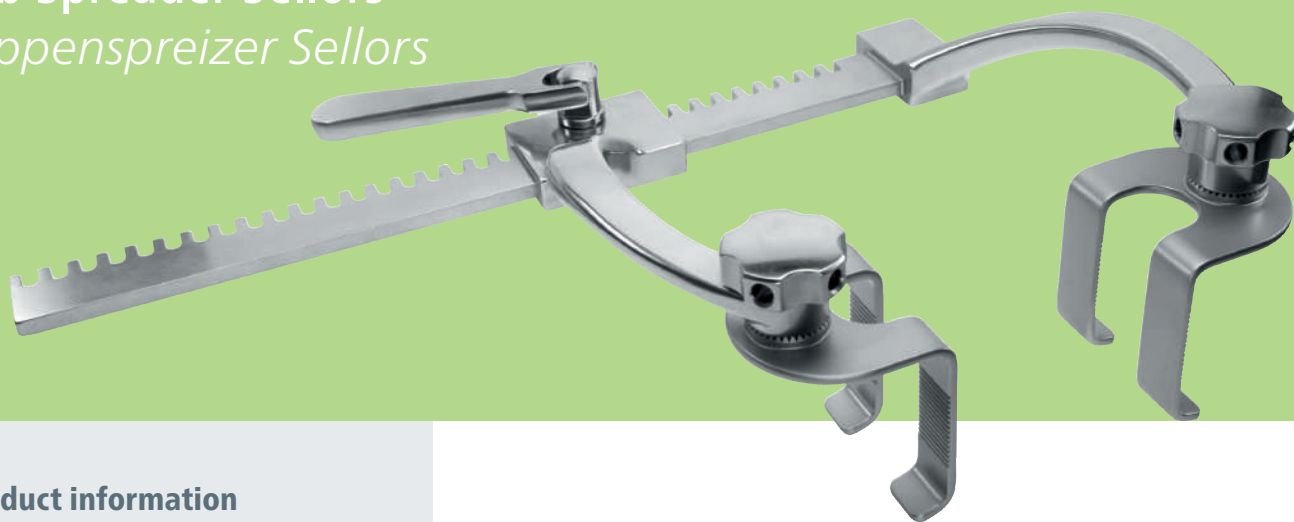

Rib Spreader Cooley Mitral

- complete with Cosgrove mounting bars
- available in 2 sizes (XL and XXL)
- stainless steel

Unsere neue Produkt-Welt!
Our new Produc-World!

made in GERMANY

Änderungen der technischen Angaben und Maße liegen in unserem Ermessen. Modelländerungen vorbehalten. Ohne unsere ausdrückliche schriftliche Genehmigung darf dieses Printmedium weder im Gesamten noch auszugsweise kopiert oder nachgedruckt werden.

COOLEY MITRAL SET XXL

1-10-708-40	according to Cosgrove, consisting of:			
	Type	spreading width	arm length	Qty
1-10-708-42	Cooley Mitral Frame, XXL	211 mm	218 mm	1
1-10-708-45	Side arm bar, blade retractor attachment, diam: 6 mm			1
1-10-708-50	Main clamp blade retractor attachment, diam: 6 mm			1
1-10-729-30	Universal clamp, clamps both sides			3
	Type	width	depth	Qty
1-10-709-05	Cooley blade small, curved	28 mm	35 mm	1
1-10-709-15	Cooley blade medium, curved	38 mm	35 mm	1
1-10-709-20	Cooley blade flat	42 mm	22 mm	3

*malleable

Product Special

Rib Spreader Sellors Rippenspreizer Sellors

Product information Produktinformationen

Rippenspreizer Sellors

- gebogene Arme
- schlüssellose Adaption der Valven an den Rahmen
- Edelstahl