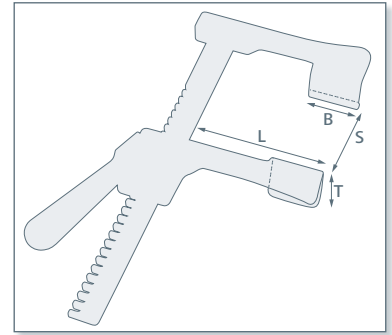

DE BAKEY klein

	S	L	B	T
<b>1-10-721-05</b>	152 mm	144 mm		

Inklusive je 1 Paar Seitenvalven  
Including 1 pair each of blades

<b>1-10-721-30</b>			30 mm	30 mm
<b>1-10-721-40</b>			40 mm	40 mm
<b>1-10-721-50</b>			50 mm	50 mm

DE BAKEY groß

	S	L	B	T
<b>1-10-723-05</b>	241 mm	189 mm		

Inklusive je 1 Paar Seitenvalven  
Including 1 pair each of blades

<b>1-10-723-60</b>			60 mm	60 mm
<b>1-10-723-50</b>			80 mm	50 mm
<b>1-10-723-40</b>			100 mm	40 mm

optional  
optional

<b>1-10-723-80</b>			60 mm	80 mm
<b>1-10-723-90</b>			66 mm	50 mm

HARKEN Rippen- und Scapulaspreizer / *Rib and scapula spreader*

	S	L	B	T
<b>1-10-728-05</b>	280 mm	210 mm	65 mm	49 mm