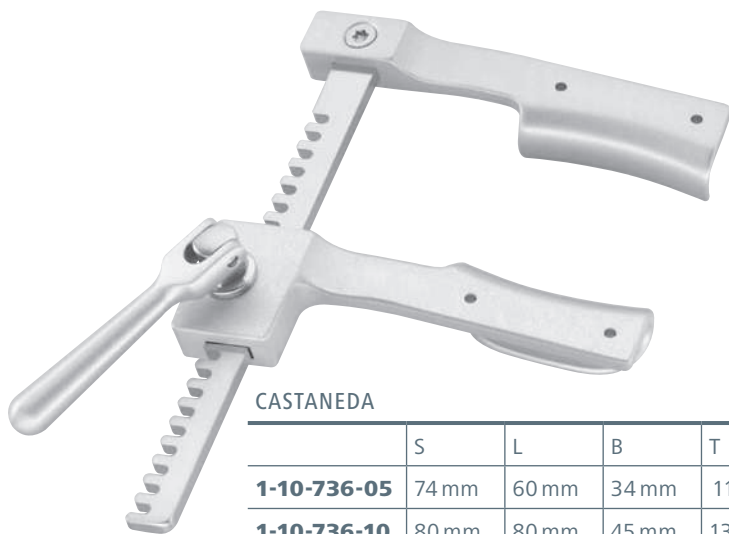

CASTANEDA

	S	L	B	T
1-10-736-05	74 mm	60 mm	34 mm	11 mm
1-10-736-10	80 mm	80 mm	45 mm	13 mm
1-10-736-15	110 mm	126 mm	60 mm	17.5 mm