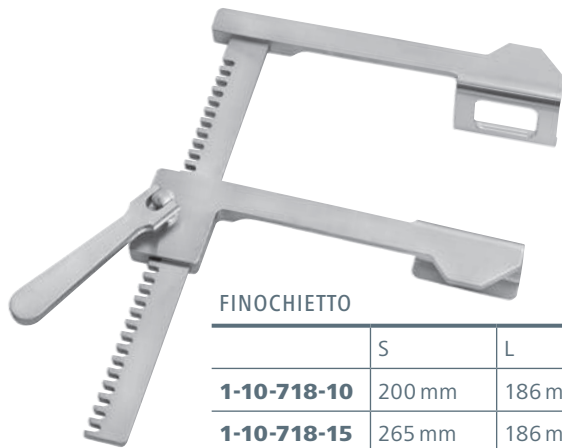

1-10-731-90

1-10-731-85

1-10-731-95

**FINOCHIETTO BABY**

	S	L	B	T
<b>1-10-715-01</b>	55 mm	51 mm	15 mm	13 mm
<b>1-10-715-03</b>	75 mm	51 mm	15 mm	13 mm
<b>1-10-715-05</b>	80 mm	60 mm	21 mm	18 mm

Gerade Seitenarme  
*Straight arms*

	S	L	B	T
<b>1-10-715-07</b>	80 mm	60 mm	21 mm	18 mm

Gebogene Seitenarme  
*Curved arms*

**FINOCHIETTO CHILD**

	S	L	B	T
<b>1-10-717-50</b>	150 mm	111 mm	32 mm	28 mm

Gebogene Seitenarme, mit rundem Fenster  
*Curved arms, with circular fenestration*

**FINOCHIETTO BABY**

	S	L	B	T
<b>1-10-717-05</b>	80 mm	68 mm	21 mm	19 mm