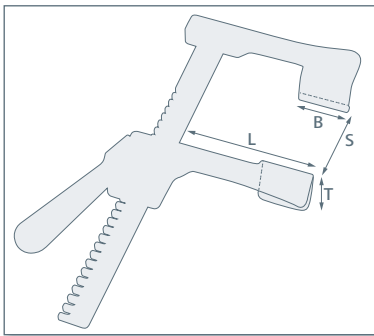

Inklusive je 1 Paar auswechselbaren Valven  
*Including 1 pair each of blades*

<b>1-10-725-40</b>			100 mm	30 mm
<b>1-10-725-50</b>			100 mm	40 mm
<b>1-10-725-60</b>			100 mm	50 mm

1-10-727-10

1-10-727-50

DUBOST Thoraxsperrer

	S	L	B	T
<b>1-10-725-80</b>	160 mm	140 mm		
Inklusive je 1 Paar Seitenvalven Including 1 pair each of blades				
<b>1-10-725-40</b>			100 mm	30 mm
<b>1-10-725-50</b>			100 mm	40 mm
<b>1-10-725-60</b>			100 mm	50 mm

Modell inkl. Mammariavalve (1-10-727-10) und Aufnahme (1-10-727-50)  
Model incl. mammary blade (1-10-727-10) and fixation blade (1-10-727-50)

Mammaria-Valve  
*Mammary blade*

IMA B-RETRACTOR

	S	L	B	T
<b>1-10-727-05</b>	134 mm	195 mm	150 mm	50mm