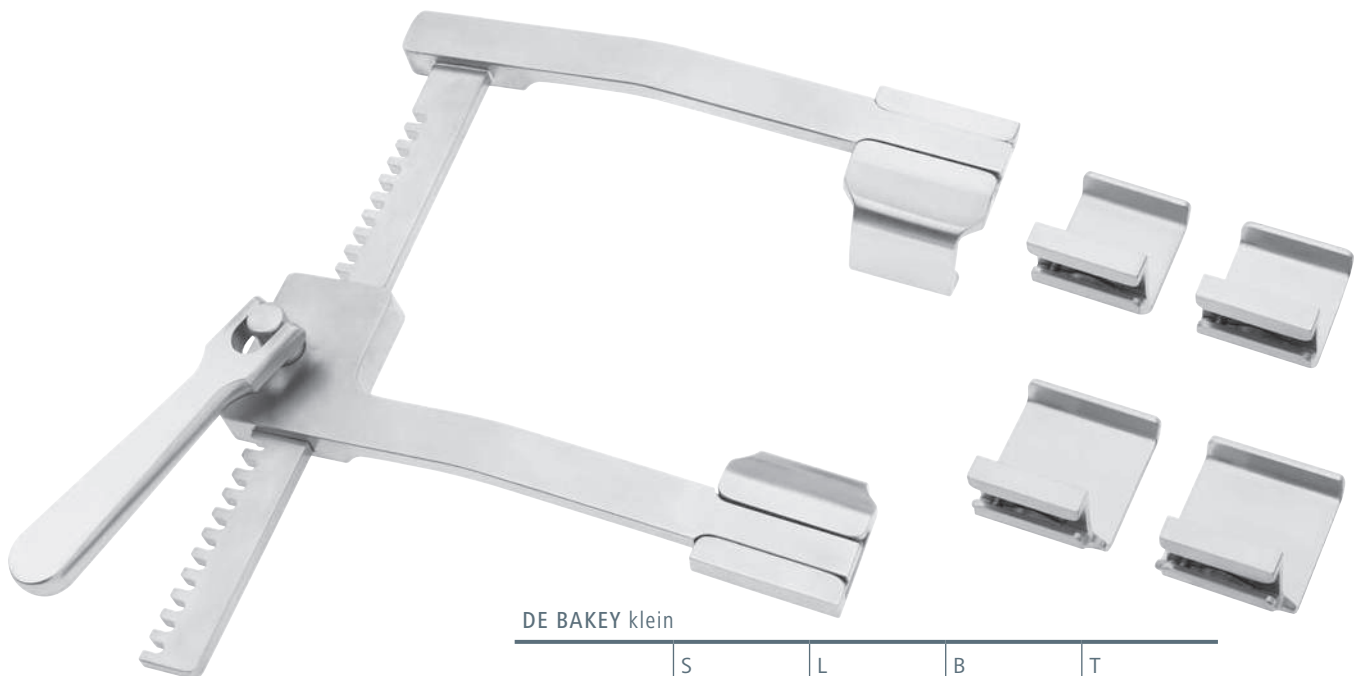

BAILEY FINOCHIETTO

	S	L	B	T
<b>1-10-738-50</b>	74 mm	58 mm	14 mm	12 mm

natur eloxiertes Aluminium  
clear anodized aluminium

COOLEY STERNUM

	S	L	B	T
<b>1-10-708-06</b>	137 mm	112 mm	46 mm	25 mm
<b>1-10-708-10</b>	170 mm	140 mm	52 mm	34 mm
<b>1-10-708-15</b>	194 mm	158 mm	102 mm	29 mm

DE BAKEY klein

	S	L	B	T
<b>1-10-721-05</b>	152 mm	144 mm		

Inklusive je 1 Paar Seitenvalven  
Including 1 pair each of blades

<b>1-10-721-30</b>			30 mm	30 mm
<b>1-10-721-40</b>			40 mm	40 mm
<b>1-10-721-50</b>			50 mm	50 mm