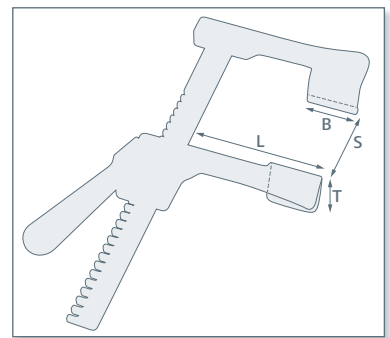

## BURFORD

	S	L	B	T
<b>1-10-734-05</b>	200 mm	205 mm		

Inklusive je 1 Paar gelochter Seitenvalven, schräg, mit 2 Spitzen  
Including 1 pair each of perforated blades, inclined, with 2 spikes

<b>1-10-734-50</b>			64 mm	65 mm
<b>1-10-734-60</b>			64 mm	80 mm

## BURFORD-FINOCHIETTO CHILD

	S	L	B	T
<b>1-10-731-70</b>	157 mm	108 mm		

Inklusive je 1 Paar Seitenvalven  
Including 1 pair each of blades

<b>1-10-731-80</b>			44 mm	47 mm
<b>1-10-731-85</b>			45 mm	31 mm
<b>1-10-731-90</b>			33 mm	30 mm
<b>1-10-731-95</b>			23 mm	22 mm

1-10-731-90

1-10-731-85

1-10-731-95

**FINOCHIETTO BABY**

	S	L	B	T
<b>1-10-715-01</b>	55 mm	51 mm	15 mm	13 mm
<b>1-10-715-03</b>	75 mm	51 mm	15 mm	13 mm
<b>1-10-715-05</b>	80 mm	60 mm	21 mm	18 mm

Gerade Seitenarme  
*Straight arms*