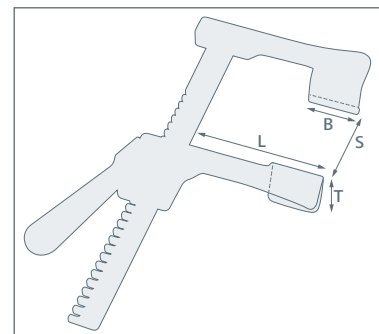

<b>1-10-724-10</b>			60 mm	60 mm
<b>1-10-724-15</b>			80 mm	50 mm
<b>1-10-724-20</b>			100 mm	40 mm

ANKENY small

	S	L	B	T
<b>1-10-706-07</b>	139 mm	114 mm	19 mm	23 mm

Mit 4 fest montierten Wechselvalven, natur eloxiertes Aluminium  
 With 4 fixed swivel blades, clear anodized aluminium

ANKENY large

	S	L	B	T
<b>1-10-706-12</b>	195 mm	289 mm	35 mm	35 mm

Mit 6 drehbaren Valven  
 With 6 swivel blades

HAIGHT-FINOCHIETTO

	S	L	B	T
<b>1-10-712-05</b>	98 mm	76 mm	31 mm	31 mm

Natur eloxiertes Aluminium  
 Clear anodized aluminium

## BURFORD-FINOCHIETTO

	S	L	B	T
<b>1-10-732-05</b>	135 mm	113 mm		
Inklusive je 1 Paar Seitenvalven Including 1 pair each of blades				
<b>1-10-732-30</b>			42 mm	34 mm
<b>1-10-732-40</b>			42 mm	48 mm