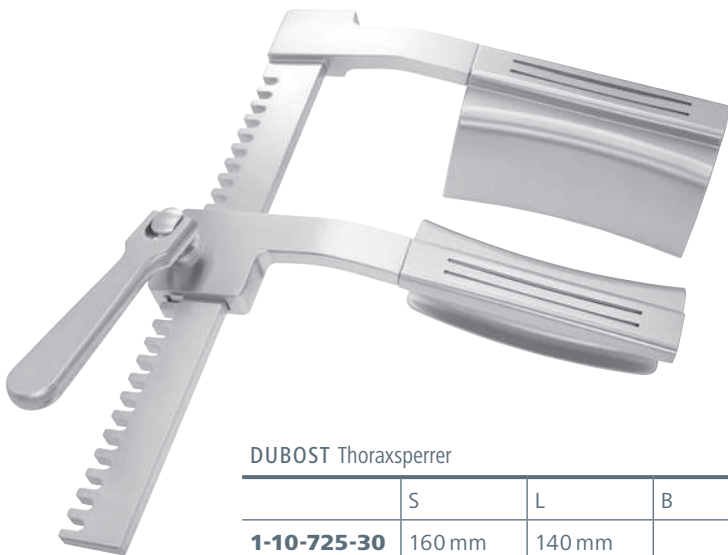

DE BAKEY groß

	S	L	B	T
<b>1-10-723-05</b>	241 mm	189 mm		

Inklusive je 1 Paar Seitenvalven  
Including 1 pair each of blades

<b>1-10-723-60</b>			60 mm	60 mm
<b>1-10-723-50</b>			80 mm	50 mm
<b>1-10-723-40</b>			100 mm	40 mm

optional  
optional

<b>1-10-723-80</b>			60 mm	80 mm
<b>1-10-723-90</b>			66 mm	50 mm

HARKEN Rippen- und Scapulaspreizer / *Rib and scapula spreader*

	S	L	B	T
<b>1-10-728-05</b>	280 mm	210 mm	65 mm	49 mm

Inklusive 1 Paar abnehmbarer Valven  
*Including 1 pair each of detachable blades*

<b>1-10-728-15</b>			50 mm	47 mm
--------------------	--	--	-------	-------

DUBOST Thoraxsperrerr

	S	L	B	T
<b>1-10-725-30</b>	160 mm	140 mm		