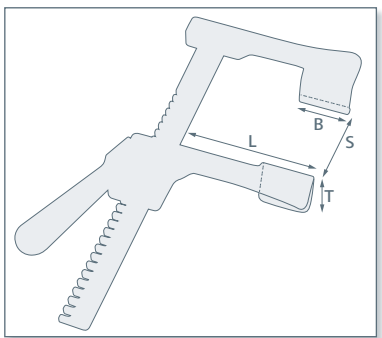

COOLEY CHILD

	S	L	B	T
<b>1-10-738-05</b>	74 mm	58 mm	17 mm	11 mm
<b>1-10-738-10</b>	101 mm	80 mm	30 mm	17 mm
<b>1-10-738-15</b>	74 mm	58 mm	17 mm	13 mm

COOLEY CHILD

	S	L	B	T
<b>1-10-738-20</b>	97 mm	77 mm	20.5 mm	17 mm

BAILEY FINOCHIETTO

	S	L	B	T
<b>1-10-738-50</b>	74 mm	58 mm	14 mm	12 mm

natur eloxiertes Aluminium  
clear anodized aluminium

COOLEY STERNUM

	S	L	B	T
<b>1-10-708-06</b>	137 mm	112 mm	46 mm	25 mm
<b>1-10-708-10</b>	170 mm	140 mm	52 mm	34 mm
<b>1-10-708-15</b>	194 mm	158 mm	102 mm	29 mm

DE BAKEY klein

	S	L	B	T
<b>1-10-721-05</b>	152 mm	144 mm		

Inklusive je 1 Paar Seitenvalven  
Including 1 pair each of blades

<b>1-10-721-30</b>			30 mm	30 mm
<b>1-10-721-40</b>			40 mm	40 mm
<b>1-10-721-50</b>			50 mm	50 mm

DE BAKEY groß

	S	L	B	T
<b>1-10-723-05</b>	241 mm	189 mm		

Inklusive je 1 Paar Seitenvalven  
Including 1 pair each of blades

<b>1-10-723-60</b>			60 mm	60 mm
<b>1-10-723-50</b>			80 mm	50 mm
<b>1-10-723-40</b>			100 mm	40 mm