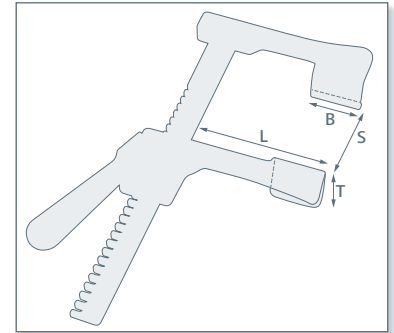

TUFFIER

	S	L	B	T
<b>1-10-704-10</b>	178 mm	107 mm	45 mm	48 mm

Geriefte Valven  
Grooved blades

BADGLEY

	S	L	B	T
<b>1-10-704-15</b>	165 mm	108 mm	45 mm	50 mm

Valve mit vier Zähnen  
Blade with four prongs

RIENHOFF

	S	L	B	T
<b>1-10-705-05</b>	140 mm	116 mm	33 mm	30 mm

RIENHOFF

	S	L	B	T
<b>1-10-705-10</b>	140 mm	146 mm	45 mm	47 mm

HAIGHT

	S	L	B	T
<b>1-10-710-05</b>	126 mm	64 mm	31 mm	32 mm
<b>1-10-710-10</b>	126 mm	90 mm	31 mm	32 mm

## BURFORD

	S	L	B	T
<b>1-10-731-12</b>	208 mm	192 mm		

Inklusive je 1 Paar Seitenvalven  
Including 1 pair each of blades

<b>1-10-731-41</b>			65 mm	77 mm
<b>1-10-731-51</b>			65 mm	46 mm

## BURFORD

	S	L	B	T
<b>1-10-734-05</b>	200 mm	205 mm		

Inklusive je 1 Paar gelochter Seitenvalven, schräg, mit 2 Spitzen  
Including 1 pair each of perforated blades, inclined, with 2 spikes

<b>1-10-734-50</b>			64 mm	65 mm
<b>1-10-734-60</b>			64 mm	80 mm