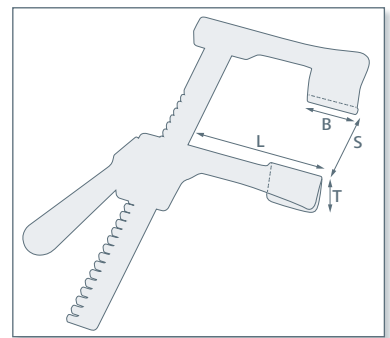

TUFFIER

	S	L	B	T
<b>1-10-704-10</b>	178 mm	107 mm	45 mm	48 mm

Geriefte Valven  
Grooved blades

BADGLEY

	S	L	B	T
<b>1-10-704-15</b>	165 mm	108 mm	45 mm	50 mm

Valve mit vier Zähnen  
Blade with four prongs

RIENHOFF

	S	L	B	T
<b>1-10-705-05</b>	140 mm	116 mm	33 mm	30 mm

RIENHOFF

	S	L	B	T
<b>1-10-705-10</b>	140 mm	146 mm	45 mm	47 mm

HAIGHT

	S	L	B	T
<b>1-10-710-05</b>	126 mm	64 mm	31 mm	32 mm
<b>1-10-710-10</b>	126 mm	90 mm	31 mm	32 mm

## BURFORD

	S	L	B	T
<b>1-10-734-05</b>	200 mm	205 mm		

Inklusive je 1 Paar gelochter Seitenvalven, schräg, mit 2 Spitzen  
Including 1 pair each of perforated blades, inclined, with 2 spikes

<b>1-10-734-50</b>			64 mm	65 mm
<b>1-10-734-60</b>			64 mm	80 mm