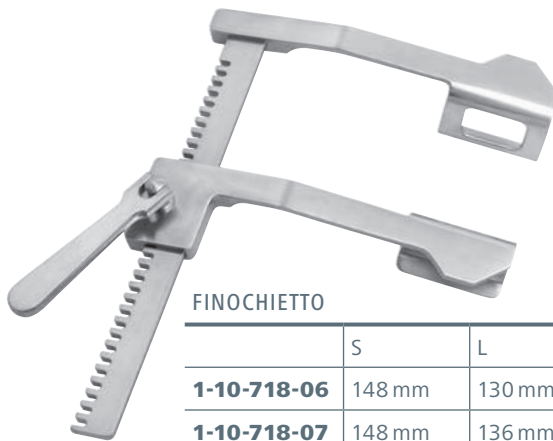

	S	L	B	T
<b>1-10-715-07</b>	80 mm	60 mm	21 mm	18 mm

Gebogene Seitenarme  
*Curved arms*

**FINOCHIETTO CHILD**

	S	L	B	T
<b>1-10-717-50</b>	150 mm	111 mm	32 mm	28 mm

Gebogene Seitenarme, mit rundem Fenster  
*Curved arms, with circular fenestration*

**FINOCHIETTO BABY**

	S	L	B	T
<b>1-10-717-05</b>	80 mm	68 mm	21 mm	19 mm

## FINOCHIETTO

	S	L	B	T
<b>1-10-718-10</b>	200 mm	186 mm	66 mm	51 mm
<b>1-10-718-15</b>	265 mm	186 mm	66 mm	51 mm
<b>1-10-718-20</b>	310 mm	186 mm	66 mm	51 mm

Gerade Seitenarme  
*Straight arms*