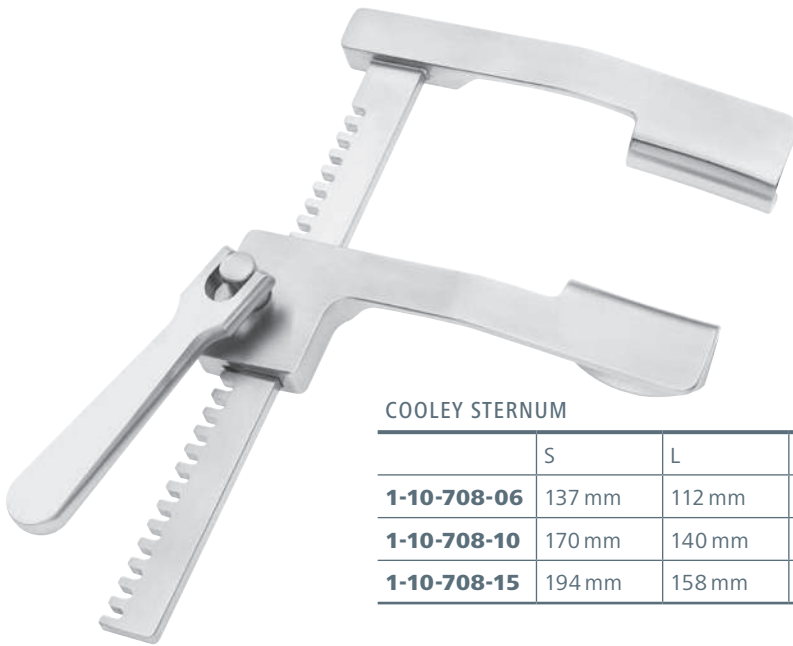

COOLEY CHILD

	S	L	B	T
<b>1-10-738-05</b>	74 mm	58 mm	17 mm	11 mm
<b>1-10-738-10</b>	101 mm	80 mm	30 mm	17 mm
<b>1-10-738-15</b>	74 mm	58 mm	17 mm	13 mm

COOLEY CHILD

	S	L	B	T
<b>1-10-738-20</b>	97 mm	77 mm	20.5 mm	17 mm

BAILEY FINOCHIETTO

	S	L	B	T
<b>1-10-738-50</b>	74 mm	58 mm	14 mm	12 mm

natur eloxiertes Aluminium  
clear anodized aluminium

COOLEY STERNUM

	S	L	B	T
<b>1-10-708-06</b>	137 mm	112 mm	46 mm	25 mm
<b>1-10-708-10</b>	170 mm	140 mm	52 mm	34 mm
<b>1-10-708-15</b>	194 mm	158 mm	102 mm	29 mm