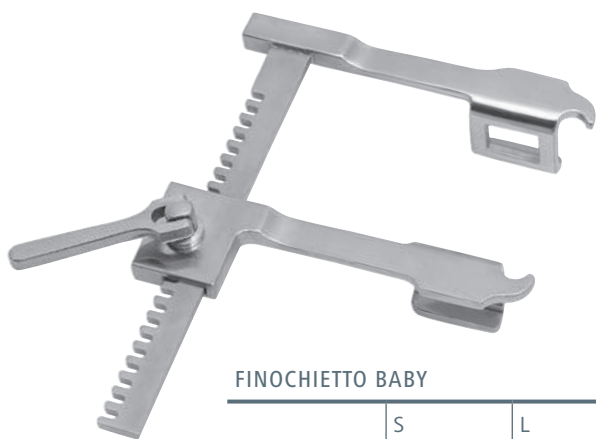

## BURFORD

	S	L	B	T
<b>1-10-734-05</b>	200 mm	205 mm		

Inklusive je 1 Paar gelochter Seitenvalven, schräg, mit 2 Spitzen  
Including 1 pair each of perforated blades, inclined, with 2 spikes

<b>1-10-734-50</b>			64 mm	65 mm
<b>1-10-734-60</b>			64 mm	80 mm

## BURFORD-FINOCHIETTO CHILD

	S	L	B	T
<b>1-10-731-70</b>	157 mm	108 mm		

Inklusive je 1 Paar Seitenvalven  
Including 1 pair each of blades

<b>1-10-731-80</b>			44 mm	47 mm
<b>1-10-731-85</b>			45 mm	31 mm
<b>1-10-731-90</b>			33 mm	30 mm
<b>1-10-731-95</b>			23 mm	22 mm

1-10-731-90

1-10-731-85

1-10-731-95

**FINOCHIETTO BABY**

	S	L	B	T
<b>1-10-715-01</b>	55 mm	51 mm	15 mm	13 mm
<b>1-10-715-03</b>	75 mm	51 mm	15 mm	13 mm
<b>1-10-715-05</b>	80 mm	60 mm	21 mm	18 mm

Gerade Seitenarme  
*Straight arms*

	S	L	B	T
<b>1-10-715-07</b>	80 mm	60 mm	21 mm	18 mm

Gebogene Seitenarme  
*Curved arms*

**FINOCHIETTO CHILD**

	S	L	B	T
<b>1-10-717-50</b>	150 mm	111 mm	32 mm	28 mm

Gebogene Seitenarme, mit rundem Fenster  
*Curved arms, with circular fenestration*