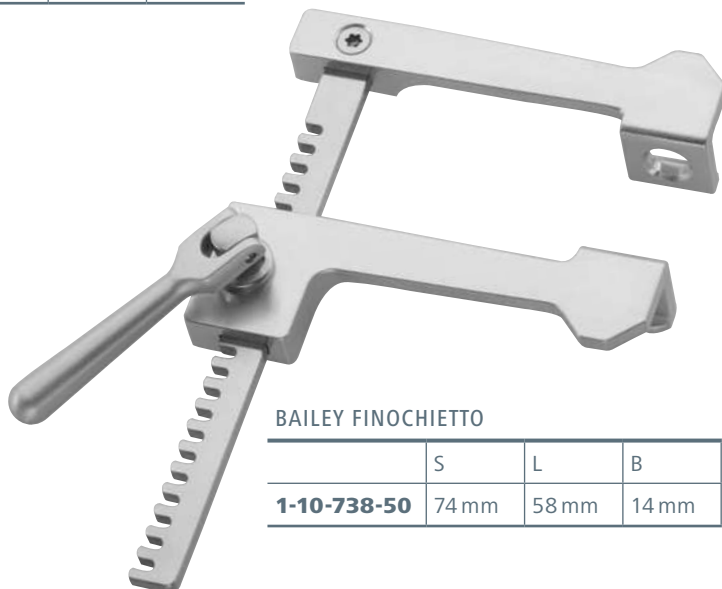

## BURFORD-FINOCHIETTO

	S	L	B	T
<b>1-10-732-10</b>	200 mm	197 mm		
<b>1-10-732-15</b>	288 mm	197 mm		
<b>1-10-732-20</b>	330 mm	197 mm		
Inklusive je 1 Paar Seitenvalven Including 1 pair each of blades				
<b>1-10-732-50</b>			62 mm	47 mm
<b>1-10-732-60</b>			62 mm	65 mm

natur eloxiertes Aluminium  
clear anodized aluminium

CASTANEDA

	S	L	B	T
<b>1-10-736-05</b>	74 mm	60 mm	34 mm	11 mm
<b>1-10-736-10</b>	80 mm	80 mm	45 mm	13 mm
<b>1-10-736-15</b>	110 mm	126 mm	60 mm	17.5 mm

COOLEY CHILD

	S	L	B	T
<b>1-10-738-05</b>	74 mm	58 mm	17 mm	11 mm
<b>1-10-738-10</b>	101 mm	80 mm	30 mm	17 mm
<b>1-10-738-15</b>	74 mm	58 mm	17 mm	13 mm

COOLEY CHILD

	S	L	B	T
<b>1-10-738-20</b>	97 mm	77 mm	20.5 mm	17 mm