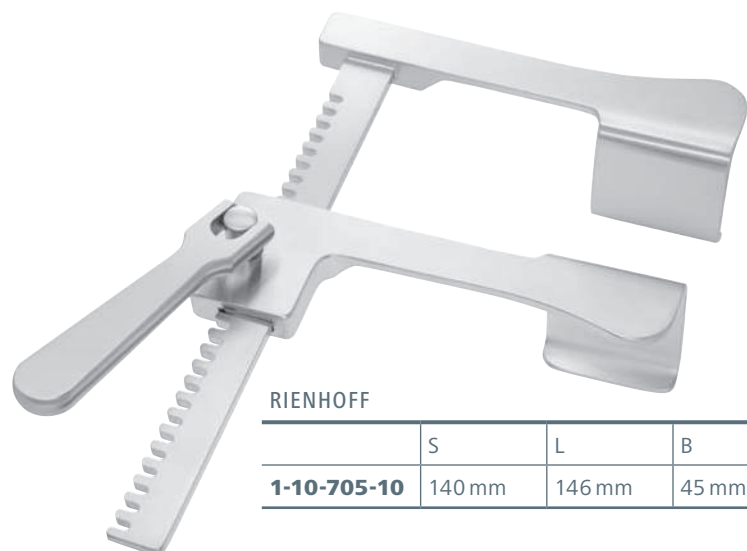

180 mm – 7"

A = 29 mm

**BAILEY PEDIATRIC BABY**

**1-10-701-10**

140 mm – 5 ½ "

A = 18 mm

**LEMMON STERNAL**

**1-10-701-18**

TUFFIER

	S	L	B	T
<b>1-10-704-10</b>	178 mm	107 mm	45 mm	48 mm

Geriefte Valven  
Grooved blades

BADGLEY

	S	L	B	T
<b>1-10-704-15</b>	165 mm	108 mm	45 mm	50 mm

Valve mit vier Zähnen  
Blade with four prongs

RIENHOFF

	S	L	B	T
<b>1-10-705-05</b>	140 mm	116 mm	33 mm	30 mm

RIENHOFF

	S	L	B	T
<b>1-10-705-10</b>	140 mm	146 mm	45 mm	47 mm

HAIGHT

	S	L	B	T
<b>1-10-710-05</b>	126 mm	64 mm	31 mm	32 mm
<b>1-10-710-10</b>	126 mm	90 mm	31 mm	32 mm

## BURFORD

	S	L	B	T
<b>1-10-734-05</b>	200 mm	205 mm		

Inklusive je 1 Paar gelochter Seitenvalven, schräg, mit 2 Spitzen  
Including 1 pair each of perforated blades, inclined, with 2 spikes

<b>1-10-734-50</b>			64 mm	65 mm
<b>1-10-734-60</b>			64 mm	80 mm