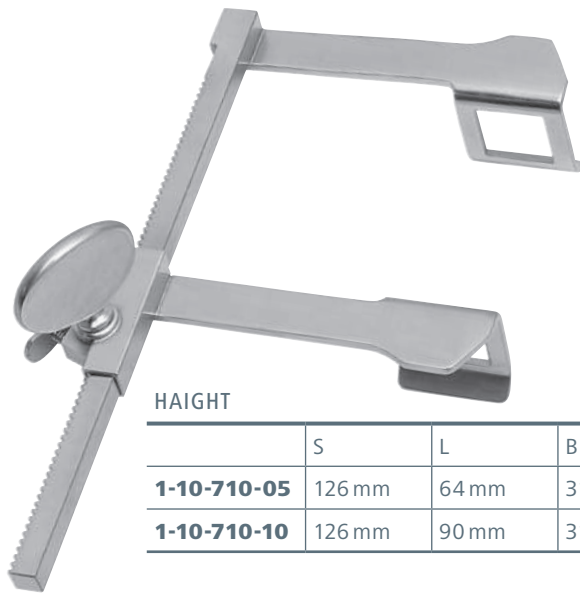

180 mm – 7"

A = 29 mm

**BAILEY PEDIATRIC BABY**

**1-10-701-10**

140 mm – 5 ½ "

A = 18 mm

**LEMMON STERNAL**

**1-10-701-18**

TUFFIER

	S	L	B	T
<b>1-10-704-10</b>	178 mm	107 mm	45 mm	48 mm

Geriefte Valven  
Grooved blades

BADGLEY

	S	L	B	T
<b>1-10-704-15</b>	165 mm	108 mm	45 mm	50 mm

Valve mit vier Zähnen  
Blade with four prongs

RIENHOFF

	S	L	B	T
<b>1-10-705-05</b>	140 mm	116 mm	33 mm	30 mm

RIENHOFF

	S	L	B	T
<b>1-10-705-10</b>	140 mm	146 mm	45 mm	47 mm

HAIGHT

	S	L	B	T
<b>1-10-710-05</b>	126 mm	64 mm	31 mm	32 mm
<b>1-10-710-10</b>	126 mm	90 mm	31 mm	32 mm

## BURFORD

	S	L	B	T
<b>1-10-734-05</b>	200 mm	205 mm		

Inklusive je 1 Paar gelochter Seitenvalven, schräg, mit 2 Spitzen  
Including 1 pair each of perforated blades, inclined, with 2 spikes

<b>1-10-734-50</b>			64 mm	65 mm
<b>1-10-734-60</b>			64 mm	80 mm