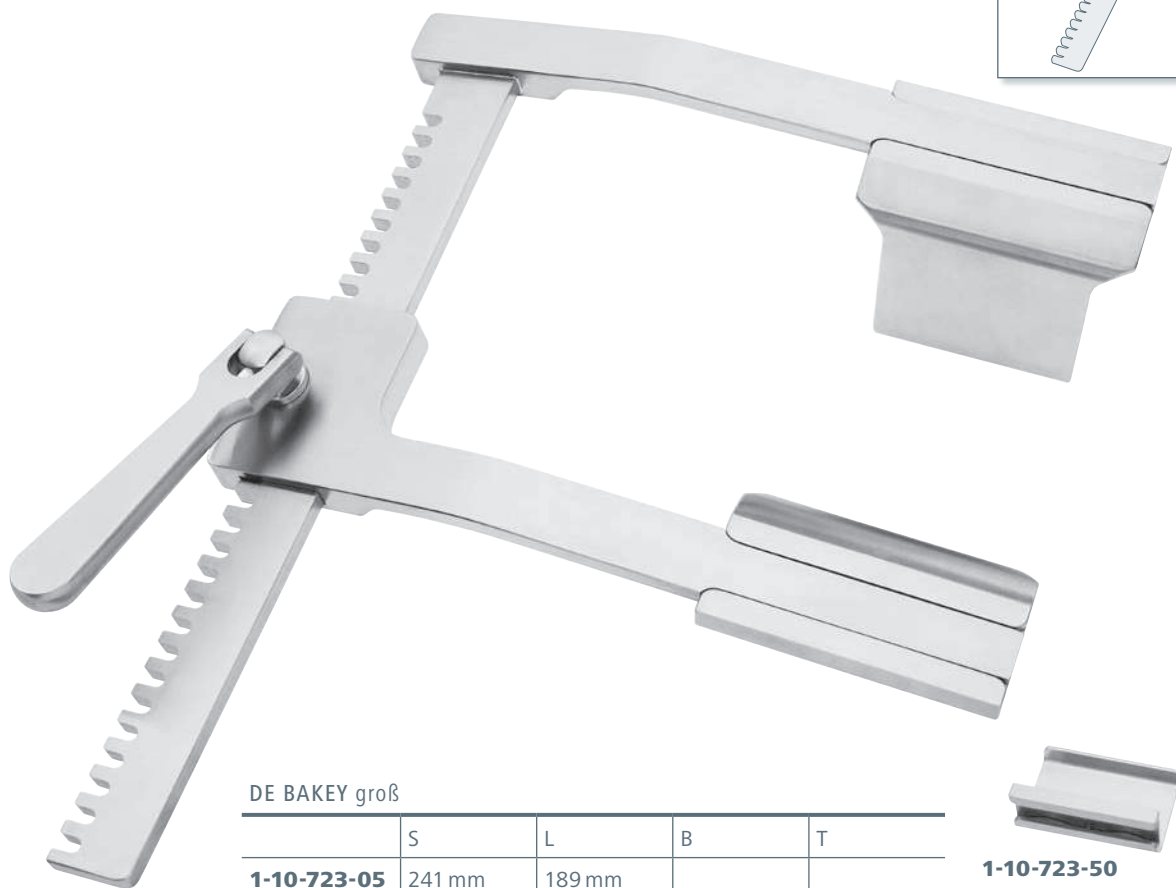

COOLEY CHILD

	S	L	B	T
<b>1-10-738-05</b>	74 mm	58 mm	17 mm	11 mm
<b>1-10-738-10</b>	101 mm	80 mm	30 mm	17 mm
<b>1-10-738-15</b>	74 mm	58 mm	17 mm	13 mm

COOLEY CHILD

	S	L	B	T
<b>1-10-738-20</b>	97 mm	77 mm	20.5 mm	17 mm

BAILEY FINOCHIETTO

	S	L	B	T
<b>1-10-738-50</b>	74 mm	58 mm	14 mm	12 mm

natur eloxiertes Aluminium  
clear anodized aluminium

COOLEY STERNUM

	S	L	B	T
<b>1-10-708-06</b>	137 mm	112 mm	46 mm	25 mm
<b>1-10-708-10</b>	170 mm	140 mm	52 mm	34 mm
<b>1-10-708-15</b>	194 mm	158 mm	102 mm	29 mm

DE BAKEY klein

	S	L	B	T
<b>1-10-721-05</b>	152 mm	144 mm		

Inklusive je 1 Paar Seitenvalven  
Including 1 pair each of blades

<b>1-10-721-30</b>			30 mm	30 mm
<b>1-10-721-40</b>			40 mm	40 mm
<b>1-10-721-50</b>			50 mm	50 mm