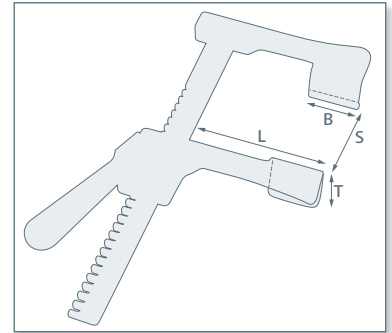

## FINOCHIETTO

	S	L	B	T
<b>1-10-718-06</b>	148 mm	130 mm	45 mm	40 mm
<b>1-10-718-07</b>	148 mm	136 mm	45 mm	40 mm
<b>1-10-718-50</b>	200 mm	162 mm	65 mm	50 mm
<b>1-10-718-60</b>	200 mm	130 mm	65 mm	50 mm
<b>1-10-718-25</b>	200 mm	180 mm	65 mm	50 mm
<b>1-10-718-55</b>	220 mm	180 mm	65 mm	70 mm
<b>1-10-718-57</b>	250 mm	180 mm	65 mm	70 mm
<b>1-10-718-30</b>	265 mm	180 mm	65 mm	50 mm
<b>1-10-718-35</b>	310 mm	180 mm	65 mm	50 mm

Gebogene Seitenarme  
*Curved arms*

MORSE CHILD

	S	L	B	T
<b>1-10-720-01</b>	154 mm	125 mm	22 mm	15 mm

MORSE

	S	L	B	T
<b>1-10-720-05</b>	212 mm	148 mm	29 mm	23 mm

FAVALORO-MORSE

	S	L	B	T
<b>1-10-720-10</b>	212 mm	148 mm	29 mm	38 mm
<b>1-10-720-15</b>	212 mm	205 mm	29 mm	38 mm

PACIFICO-MORSE

	S	L	B	T
<b>1-10-720-20</b>	170 mm	148 mm	29 mm 29 mm	23 mm 34 mm

DE BAKEY ORIGINAL

	S	L	B	T
<b>1-10-722-00</b>	192 mm	153 mm		

Inklusive je 1 Paar Seitenvalven  
Including 1 pair each of blades