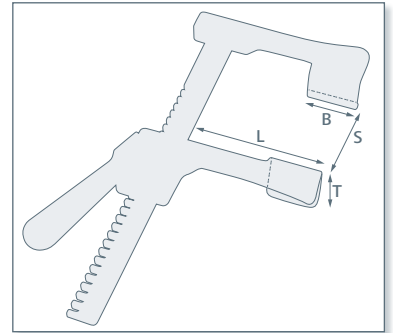

<b>1-10-722-10</b>			30 mm	30 mm
<b>1-10-722-15</b>			40 mm	40 mm
<b>1-10-722-20</b>			50 mm	50 mm

DE BAKEY ORIGINAL

	S	L	B	T
<b>1-10-724-00</b>	240 mm	170 mm		

Inklusive je 1 Paar Seitenvalven  
Including 1 pair each of blades

<b>1-10-724-10</b>			60 mm	60 mm
<b>1-10-724-15</b>			80 mm	50 mm
<b>1-10-724-20</b>			100 mm	40 mm

ANKENY small

	S	L	B	T
<b>1-10-706-07</b>	139 mm	114 mm	19 mm	23 mm

Mit 4 fest montierten Wechselvalven, natur eloxiertes Aluminium  
 With 4 fixed swivel blades, clear anodized aluminium

ANKENY large

	S	L	B	T
<b>1-10-706-12</b>	195 mm	289 mm	35 mm	35 mm

Mit 6 drehbaren Valven  
 With 6 swivel blades

HAIGHT-FINOCHIETTO

	S	L	B	T
<b>1-10-712-05</b>	98 mm	76 mm	31 mm	31 mm

Natur eloxiertes Aluminium  
 Clear anodized aluminium