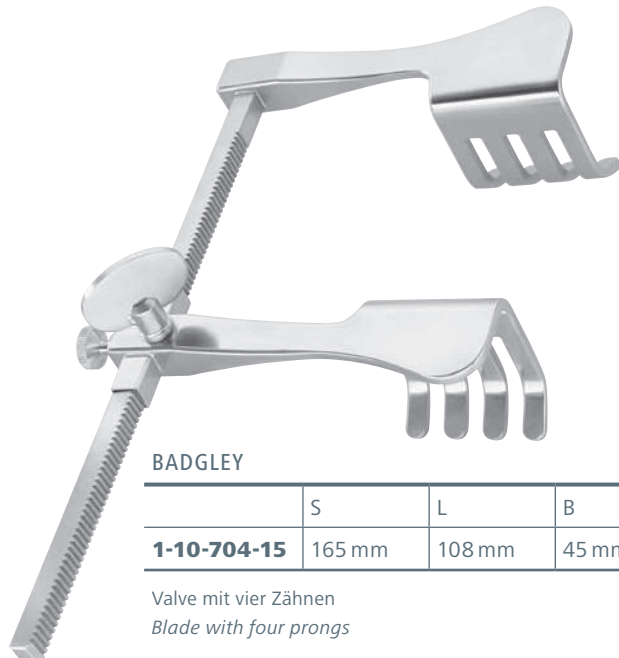

rudolfstorz<sup>®</sup>

Rippenspreizer | *Rib Spreaders*

**BAILEY**

**1-10-700-06**

180 mm – 7"

A = 19 mm

**BAILEY GIBBON**

**1-10-700-11**

180 mm – 7"

A = 29 mm

**BAILEY PEDIATRIC BABY**

**1-10-701-10**

140 mm – 5 ½ "

A = 18 mm

**LEMMON STERNAL**

**1-10-701-18**

145 mm – 5 ¾ "

Spreizer für Kinder  
*Retractor for children*

**1-10-701-20**

180 mm – 7"

Groß  
*Large*

TUFFIER

	S	L	B	T
<b>1-10-704-05</b>	178 mm	108 mm	45 mm	48 mm

Gekerbte Valven  
Roughened blades

TUFFIER

	S	L	B	T
<b>1-10-704-10</b>	178 mm	107 mm	45 mm	48 mm

Geriefte Valven  
Grooved blades

BADGLEY

	S	L	B	T
<b>1-10-704-15</b>	165 mm	108 mm	45 mm	50 mm

Valve mit vier Zähnen  
Blade with four prongs

RIENHOFF