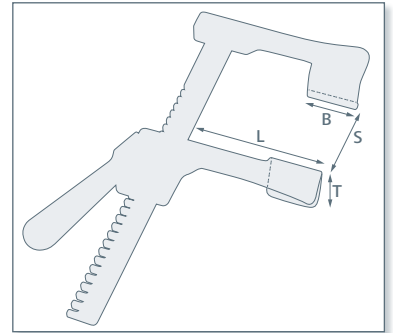

DE BAKEY groß

	S	L	B	T
<b>1-10-723-05</b>	241 mm	189 mm		

Inklusive je 1 Paar Seitenvalven  
Including 1 pair each of blades

<b>1-10-723-60</b>			60 mm	60 mm
<b>1-10-723-50</b>			80 mm	50 mm
<b>1-10-723-40</b>			100 mm	40 mm

optional  
optional

<b>1-10-723-80</b>			60 mm	80 mm
<b>1-10-723-90</b>			66 mm	50 mm

HARKEN Rippen- und Scapulaspreizer / *Rib and scapula spreader*

	S	L	B	T
<b>1-10-728-05</b>	280 mm	210 mm	65 mm	49 mm

Inklusive 1 Paar abnehmbarer Valven  
*Including 1 pair each of detachable blades*

<b>1-10-728-15</b>			50 mm	47 mm
--------------------	--	--	-------	-------

DUBOST Thoraxsperrerr

	S	L	B	T
<b>1-10-725-30</b>	160 mm	140 mm		

Inklusive je 1 Paar auswechselbaren Valven  
*Including 1 pair each of blades*

<b>1-10-725-40</b>			100 mm	30 mm
<b>1-10-725-50</b>			100 mm	40 mm
<b>1-10-725-60</b>			100 mm	50 mm

1-10-727-10

1-10-727-50