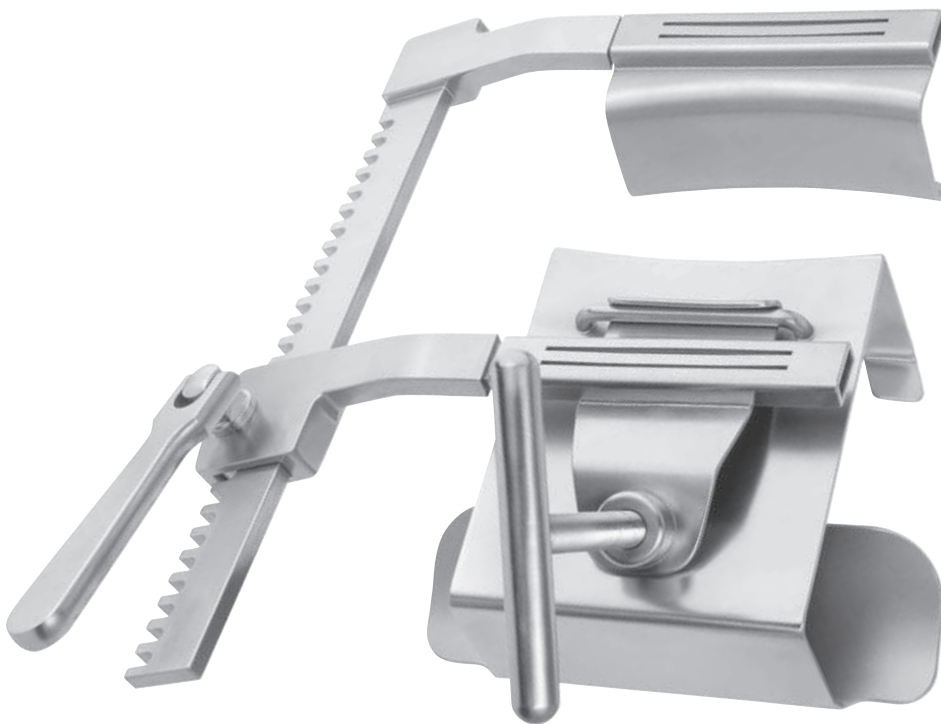

Inklusive 1 Paar abnehmbarer Valven  
*Including 1 pair each of detachable blades*

<b>1-10-728-15</b>			50 mm	47 mm
--------------------	--	--	-------	-------

DUBOST Thoraxsperrerr

	S	L	B	T
<b>1-10-725-30</b>	160 mm	140 mm		

Inklusive je 1 Paar auswechselbaren Valven  
*Including 1 pair each of blades*

<b>1-10-725-40</b>			100 mm	30 mm
<b>1-10-725-50</b>			100 mm	40 mm
<b>1-10-725-60</b>			100 mm	50 mm

1-10-727-10

1-10-727-50