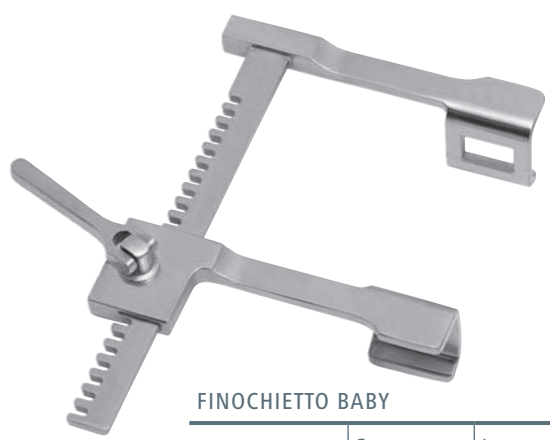

## BURFORD

	S	L	B	T
<b>1-10-734-05</b>	200 mm	205 mm		

Inklusive je 1 Paar gelochter Seitenvalven, schräg, mit 2 Spitzen  
Including 1 pair each of perforated blades, inclined, with 2 spikes

<b>1-10-734-50</b>			64 mm	65 mm
<b>1-10-734-60</b>			64 mm	80 mm

## BURFORD-FINOCHIETTO CHILD

	S	L	B	T
<b>1-10-731-70</b>	157 mm	108 mm		

Inklusive je 1 Paar Seitenvalven  
Including 1 pair each of blades

<b>1-10-731-80</b>			44 mm	47 mm
<b>1-10-731-85</b>			45 mm	31 mm
<b>1-10-731-90</b>			33 mm	30 mm
<b>1-10-731-95</b>			23 mm	22 mm

1-10-731-90

1-10-731-85

1-10-731-95

**FINOCHIETTO BABY**

	S	L	B	T
<b>1-10-715-01</b>	55 mm	51 mm	15 mm	13 mm
<b>1-10-715-03</b>	75 mm	51 mm	15 mm	13 mm
<b>1-10-715-05</b>	80 mm	60 mm	21 mm	18 mm

Gerade Seitenarme  
*Straight arms*