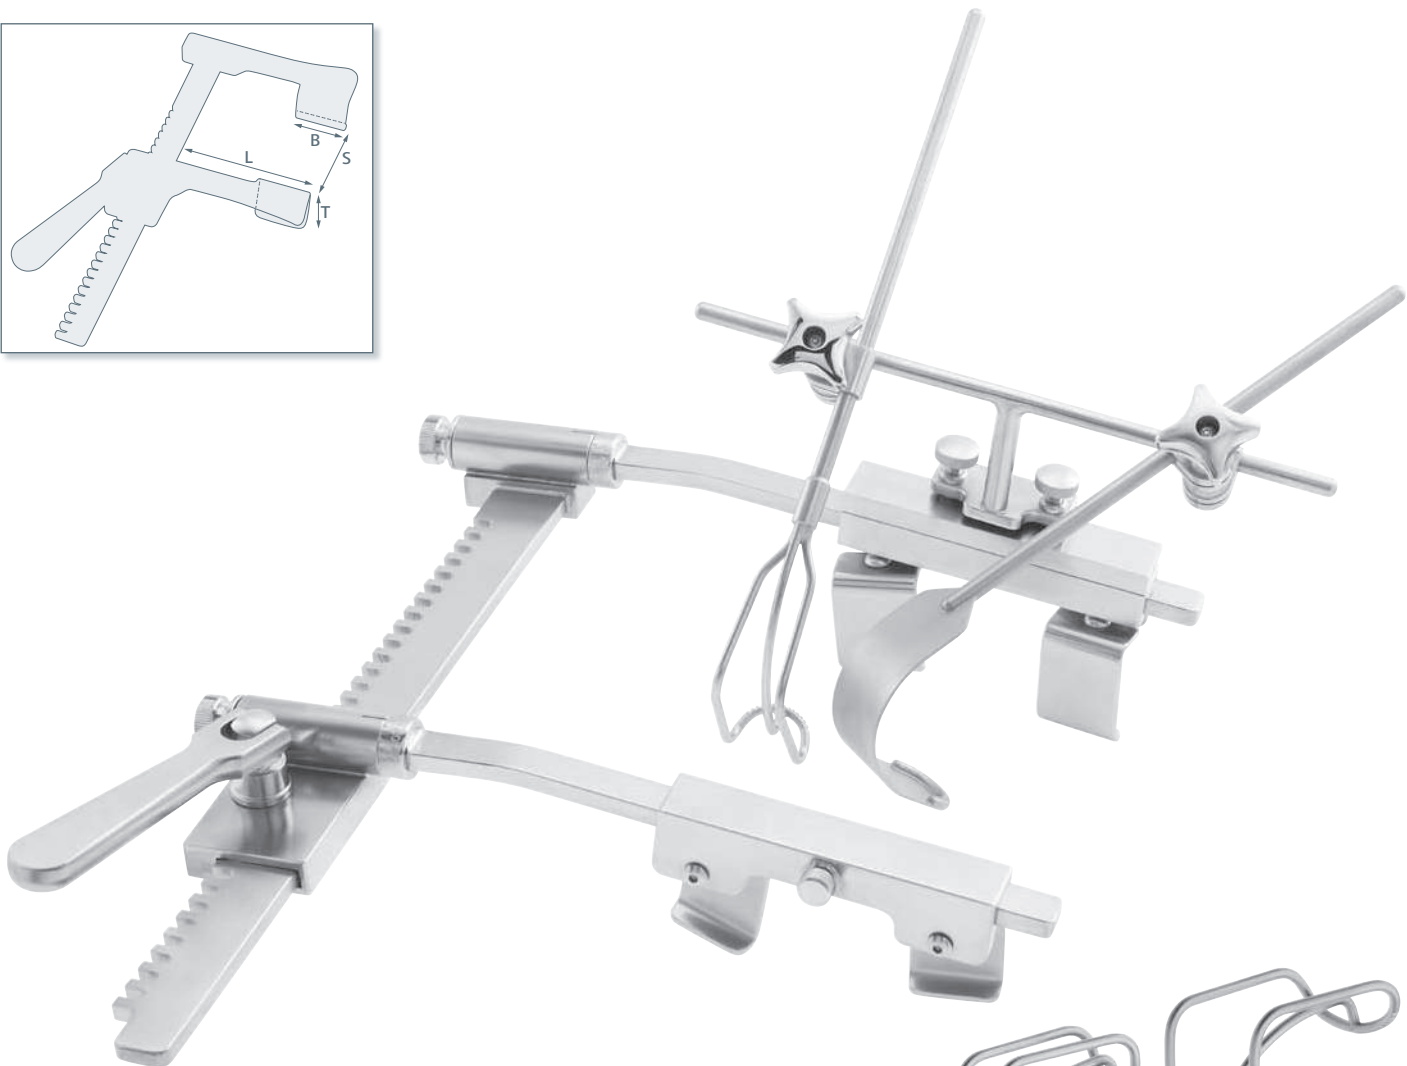

Inklusive je 1 Paar auswechselbaren Valven  
*Including 1 pair each of blades*

<b>1-10-725-40</b>			100 mm	30 mm
<b>1-10-725-50</b>			100 mm	40 mm
<b>1-10-725-60</b>			100 mm	50 mm

1-10-727-10

1-10-727-50

DUBOST Thoraxsperrer

	S	L	B	T
<b>1-10-725-80</b>	160 mm	140 mm		
Inklusive je 1 Paar Seitenvalven Including 1 pair each of blades				
<b>1-10-725-40</b>			100 mm	30 mm
<b>1-10-725-50</b>			100 mm	40 mm
<b>1-10-725-60</b>			100 mm	50 mm

Modell inkl. Mammariavalve (1-10-727-10) und Aufnahme (1-10-727-50)  
Model incl. mammary blade (1-10-727-10) and fixation blade (1-10-727-50)

Mammaria-Valve  
*Mammary blade*

IMA B-RETRACTOR

	S	L	B	T
<b>1-10-727-05</b>	134 mm	195 mm	150 mm	50mm

**IMA RETRACTOR**

**1-10-729-06**

komplett, Spreizweite: 230 mm  
inklusive

- 1 Rahmen mit Armen (1-10-729-04)
- 1 Doppelaufsteckvalve (1-10-729-09)
- 1 Doppel-Aufsteckvalve mit Nute zur Befestigung des T-Gestells (1-10-729-07)
- 1 T-Stück (1-10-729-15)
- 2 Universalklemmen mit Verzahnung (1-10-729-30)
- 2 COOLEY Drahtvalven klein, 25 mm (1-10-729-35)
- 1 COOLEY Drahtvalve medium, 40 mm (1-10-729-40)
- 1 COOLEY Drahtvalve groß, 50 mm (1-10-729-45)
- 2 biegsame RIBBON Valven (1-10-729-50)