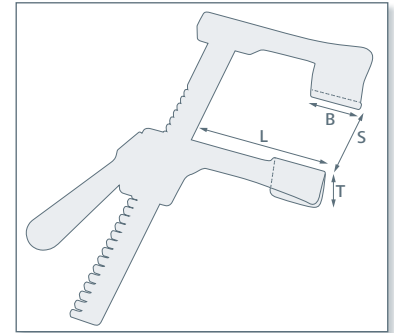

COOLEY CHILD

	S	L	B	T
<b>1-10-738-05</b>	74 mm	58 mm	17 mm	11 mm
<b>1-10-738-10</b>	101 mm	80 mm	30 mm	17 mm
<b>1-10-738-15</b>	74 mm	58 mm	17 mm	13 mm

COOLEY CHILD

	S	L	B	T
<b>1-10-738-20</b>	97 mm	77 mm	20.5 mm	17 mm

BAILEY FINOCHIETTO

	S	L	B	T
<b>1-10-738-50</b>	74 mm	58 mm	14 mm	12 mm

natur eloxiertes Aluminium  
clear anodized aluminium

COOLEY STERNUM

	S	L	B	T
<b>1-10-708-06</b>	137 mm	112 mm	46 mm	25 mm
<b>1-10-708-10</b>	170 mm	140 mm	52 mm	34 mm
<b>1-10-708-15</b>	194 mm	158 mm	102 mm	29 mm

DE BAKEY klein

	S	L	B	T
<b>1-10-721-05</b>	152 mm	144 mm		

Inklusive je 1 Paar Seitenvalven  
Including 1 pair each of blades

<b>1-10-721-30</b>			30 mm	30 mm
<b>1-10-721-40</b>			40 mm	40 mm
<b>1-10-721-50</b>			50 mm	50 mm