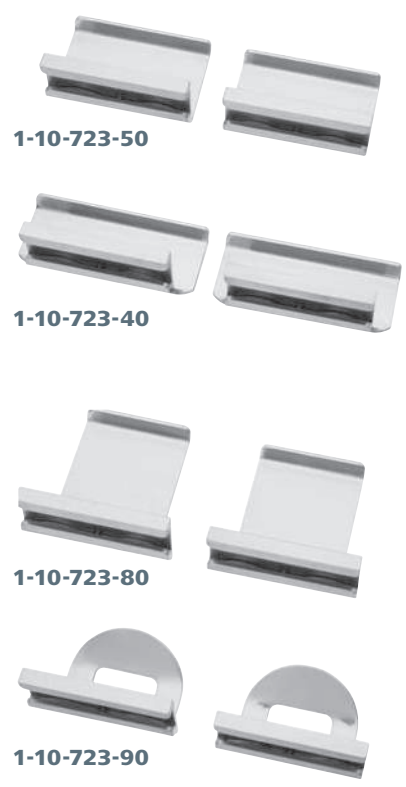

DE BAKEY klein

	S	L	B	T
<b>1-10-721-05</b>	152 mm	144 mm		

Inklusive je 1 Paar Seitenvalven  
Including 1 pair each of blades

<b>1-10-721-30</b>			30 mm	30 mm
<b>1-10-721-40</b>			40 mm	40 mm
<b>1-10-721-50</b>			50 mm	50 mm

DE BAKEY groß

	S	L	B	T
<b>1-10-723-05</b>	241 mm	189 mm		

Inklusive je 1 Paar Seitenvalven  
Including 1 pair each of blades

<b>1-10-723-60</b>			60 mm	60 mm
<b>1-10-723-50</b>			80 mm	50 mm
<b>1-10-723-40</b>			100 mm	40 mm

optional  
optional

<b>1-10-723-80</b>			60 mm	80 mm
<b>1-10-723-90</b>			66 mm	50 mm

HARKEN Rippen- und Scapulaspreizer / *Rib and scapula spreader*

	S	L	B	T
<b>1-10-728-05</b>	280 mm	210 mm	65 mm	49 mm