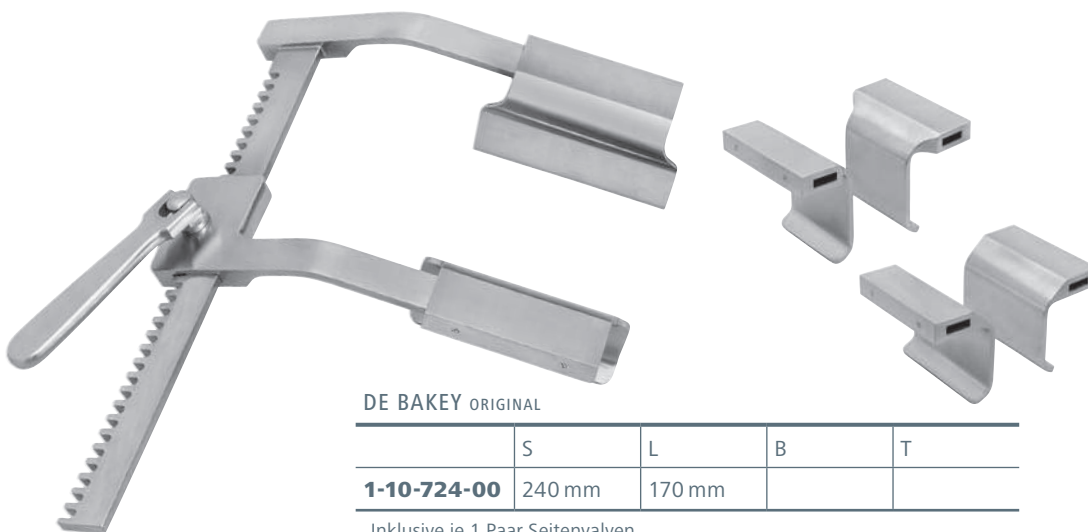

Gebogene Seitenarme  
*Curved arms*

MORSE CHILD

	S	L	B	T
<b>1-10-720-01</b>	154 mm	125 mm	22 mm	15 mm

MORSE

	S	L	B	T
<b>1-10-720-05</b>	212 mm	148 mm	29 mm	23 mm

FAVALORO-MORSE

	S	L	B	T
<b>1-10-720-10</b>	212 mm	148 mm	29 mm	38 mm
<b>1-10-720-15</b>	212 mm	205 mm	29 mm	38 mm

PACIFICO-MORSE

	S	L	B	T
<b>1-10-720-20</b>	170 mm	148 mm	29 mm 29 mm	23 mm 34 mm

DE BAKEY ORIGINAL

	S	L	B	T
<b>1-10-722-00</b>	192 mm	153 mm		

Inklusive je 1 Paar Seitenvalven  
Including 1 pair each of blades

<b>1-10-722-10</b>			30 mm	30 mm
<b>1-10-722-15</b>			40 mm	40 mm
<b>1-10-722-20</b>			50 mm	50 mm

DE BAKEY ORIGINAL

	S	L	B	T
<b>1-10-724-00</b>	240 mm	170 mm		

Inklusive je 1 Paar Seitenvalven  
Including 1 pair each of blades