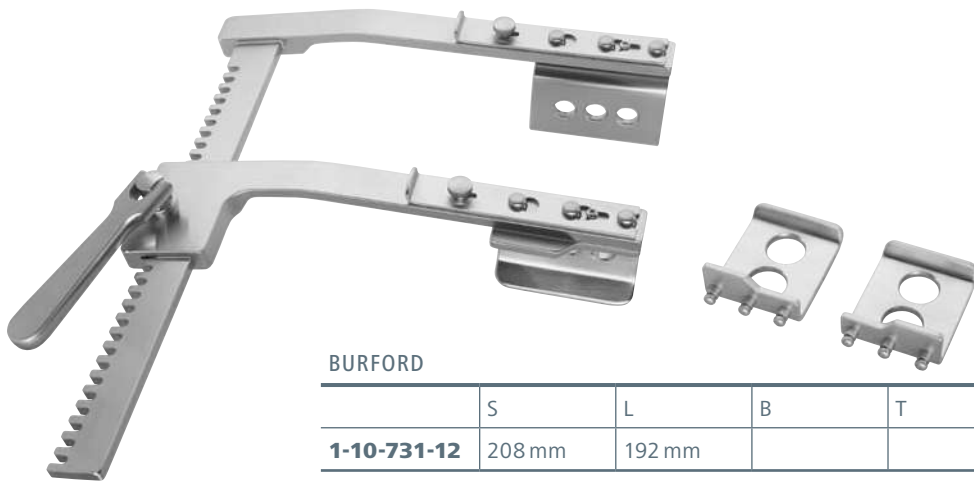

TUFFIER

	S	L	B	T
<b>1-10-704-10</b>	178 mm	107 mm	45 mm	48 mm

Geriefte Valven  
Grooved blades

BADGLEY

	S	L	B	T
<b>1-10-704-15</b>	165 mm	108 mm	45 mm	50 mm

Valve mit vier Zähnen  
Blade with four prongs

RIENHOFF

	S	L	B	T
<b>1-10-705-05</b>	140 mm	116 mm	33 mm	30 mm

RIENHOFF

	S	L	B	T
<b>1-10-705-10</b>	140 mm	146 mm	45 mm	47 mm

HAIGHT

	S	L	B	T
<b>1-10-710-05</b>	126 mm	64 mm	31 mm	32 mm
<b>1-10-710-10</b>	126 mm	90 mm	31 mm	32 mm

## BURFORD

	S	L	B	T
<b>1-10-731-12</b>	208 mm	192 mm		

Inklusive je 1 Paar Seitenvalven  
Including 1 pair each of blades

<b>1-10-731-41</b>			65 mm	77 mm
<b>1-10-731-51</b>			65 mm	46 mm

## BURFORD

	S	L	B	T
<b>1-10-734-05</b>	200 mm	205 mm		

Inklusive je 1 Paar gelochter Seitenvalven, schräg, mit 2 Spitzen  
Including 1 pair each of perforated blades, inclined, with 2 spikes

<b>1-10-734-50</b>			64 mm	65 mm
<b>1-10-734-60</b>			64 mm	80 mm