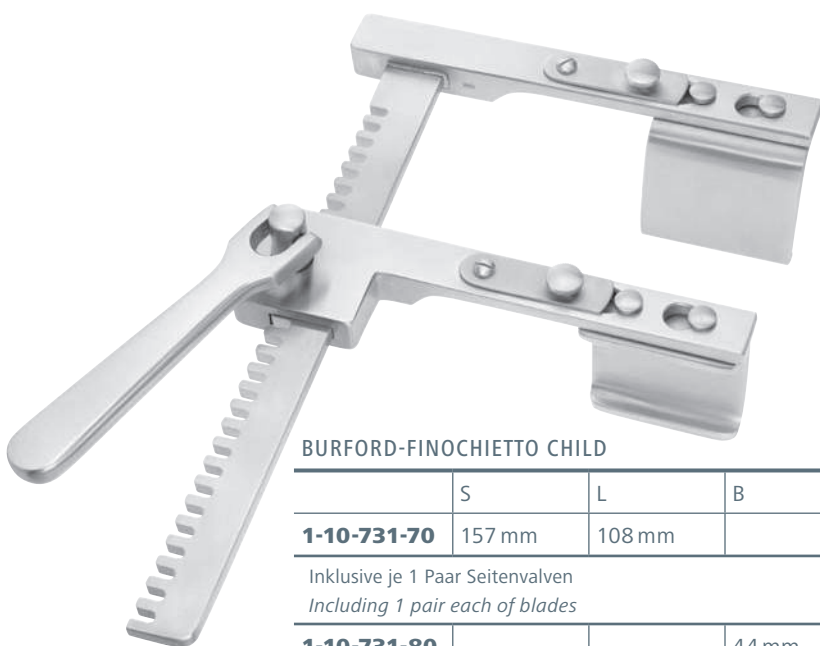

	S	L	B	T
<b>1-10-705-05</b>	140 mm	116 mm	33 mm	30 mm

RIENHOFF

	S	L	B	T
<b>1-10-705-10</b>	140 mm	146 mm	45 mm	47 mm

HAIGHT

	S	L	B	T
<b>1-10-710-05</b>	126 mm	64 mm	31 mm	32 mm
<b>1-10-710-10</b>	126 mm	90 mm	31 mm	32 mm

## BURFORD

	S	L	B	T
<b>1-10-731-12</b>	208 mm	192 mm		

Inklusive je 1 Paar Seitenvalven  
Including 1 pair each of blades

<b>1-10-731-41</b>			65 mm	77 mm
<b>1-10-731-51</b>			65 mm	46 mm

## BURFORD

	S	L	B	T
<b>1-10-734-05</b>	200 mm	205 mm		

Inklusive je 1 Paar gelochter Seitenvalven, schräg, mit 2 Spitzen  
Including 1 pair each of perforated blades, inclined, with 2 spikes

<b>1-10-734-50</b>			64 mm	65 mm
<b>1-10-734-60</b>			64 mm	80 mm