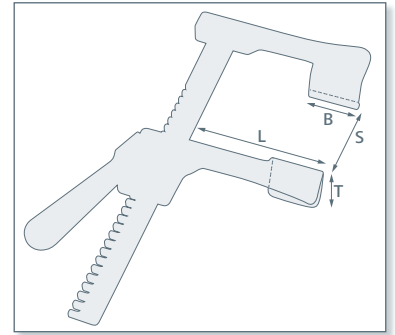

TUFFIER

	S	L	B	T
1-10-704-05	178 mm	108 mm	45 mm	48 mm

Gekerbte Valven
Roughened blades

TUFFIER

	S	L	B	T
1-10-704-10	178 mm	107 mm	45 mm	48 mm

Geriefte Valven
Grooved blades

BADGLEY

	S	L	B	T
1-10-704-15	165 mm	108 mm	45 mm	50 mm

Valve mit vier Zähnen
Blade with four prongs