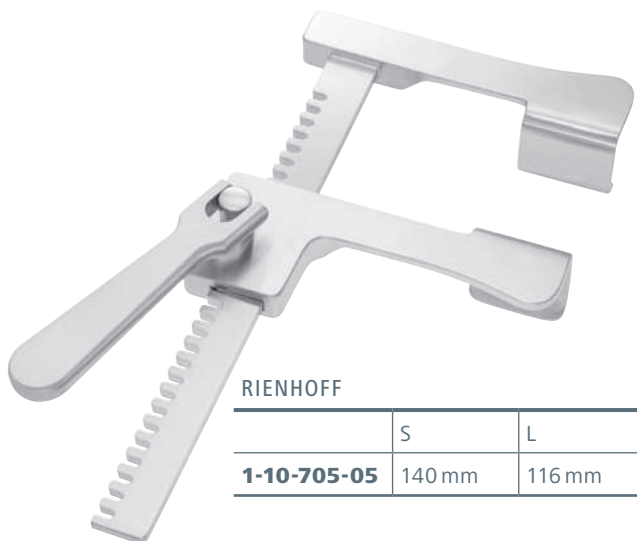

180 mm – 7"

A = 29 mm

**BAILEY PEDIATRIC BABY**

**1-10-701-10**

140 mm – 5 ½ "

A = 18 mm

**LEMMON STERNAL**

**1-10-701-18**

TUFFIER

	S	L	B	T
<b>1-10-704-10</b>	178 mm	107 mm	45 mm	48 mm

Geriefte Valven  
Grooved blades

BADGLEY

	S	L	B	T
<b>1-10-704-15</b>	165 mm	108 mm	45 mm	50 mm

Valve mit vier Zähnen  
Blade with four prongs

RIENHOFF

	S	L	B	T
<b>1-10-705-05</b>	140 mm	116 mm	33 mm	30 mm

RIENHOFF

	S	L	B	T
<b>1-10-705-10</b>	140 mm	146 mm	45 mm	47 mm

HAIGHT

	S	L	B	T
<b>1-10-710-05</b>	126 mm	64 mm	31 mm	32 mm
<b>1-10-710-10</b>	126 mm	90 mm	31 mm	32 mm

## BURFORD

	S	L	B	T
<b>1-10-734-05</b>	200 mm	205 mm		

Inklusive je 1 Paar gelochter Seitenvalven, schräg, mit 2 Spitzen  
Including 1 pair each of perforated blades, inclined, with 2 spikes

<b>1-10-734-50</b>			64 mm	65 mm
<b>1-10-734-60</b>			64 mm	80 mm