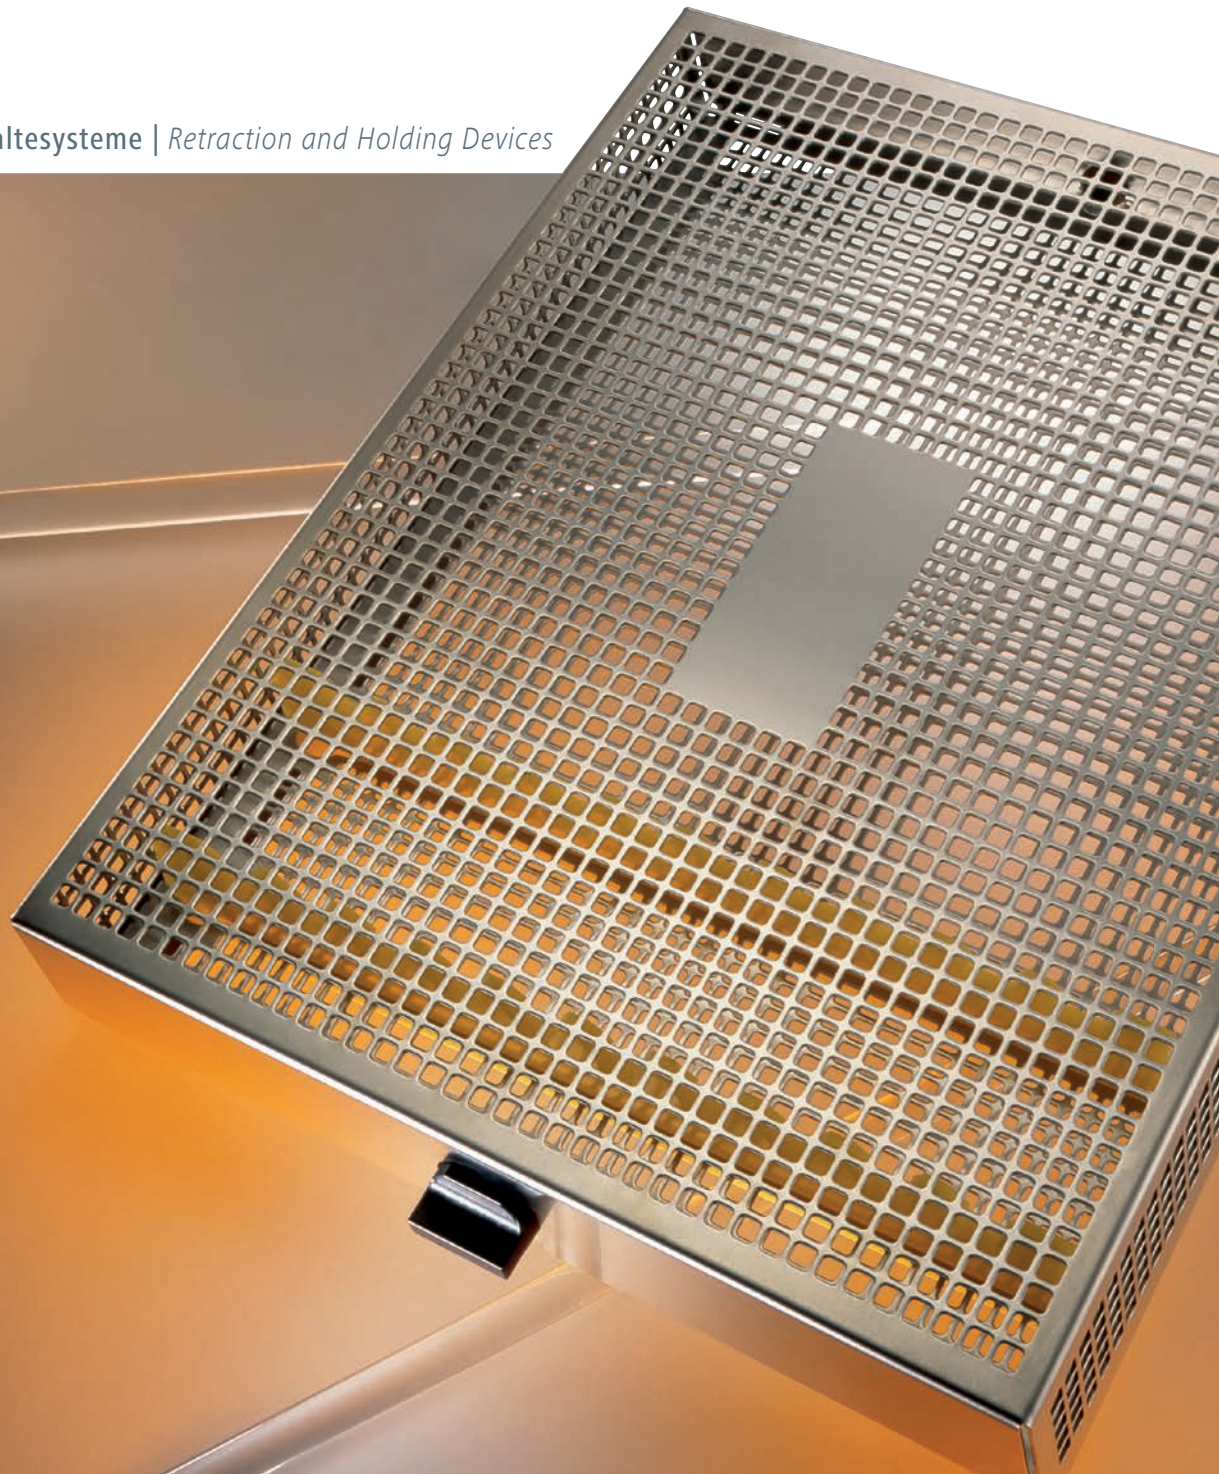

rudolfstorz[®]

Retraktions- und Haltesysteme | *Retraction and Holding Devices*

	Länge x Breite x Höhe <i>Length x Width x Height</i>
1-20-968-00	243 x 253 x 30 mm
1-20-968-05	243 x 253 x 50 mm
1-20-968-08	243 x 253 x 70 mm
1-20-968-11	243 x 253 x 100 mm

Siebkorb, Edelstahl, ohne Deckel
Tray, stainless steel, without cover

	Länge x Breite x Höhe <i>Length x Width x Height</i>
1-20-968-03	243 x 253 x 30 mm
1-20-968-06	243 x 253 x 50 mm
1-20-968-09	243 x 253 x 70 mm
1-20-968-12	243 x 253 x 100 mm

Siebkorb, Edelstahl, mit Deckel
Tray, stainless steel, with cover

1-20-968-01	243 x 253 mm
--------------------	--------------

Deckel, Edelstahl, alleine
Cover, stainless steel, only

	Länge x Breite x Höhe <i>Length x Width x Height</i>
1-20-968-20	405 x 253 x 30 mm
1-20-968-25	405 x 253 x 50 mm
1-20-968-28	405 x 253 x 70 mm
1-20-968-31	405 x 253 x 100 mm

Siebkorb, Edelstahl, mit Deckel
Tray, stainless steel, with cover

1-20-968-21	405 x 253 mm
--------------------	--------------

Deckel, Edelstahl, alleine
Cover, stainless steel, only

	Länge x Breite x Höhe <i>Length x Width x Height</i>
1-20-968-40	485 x 253 x 30 mm
1-20-968-45	485 x 253 x 50 mm
1-20-968-48	485 x 253 x 70 mm
1-20-968-51	485 x 253 x 100 mm