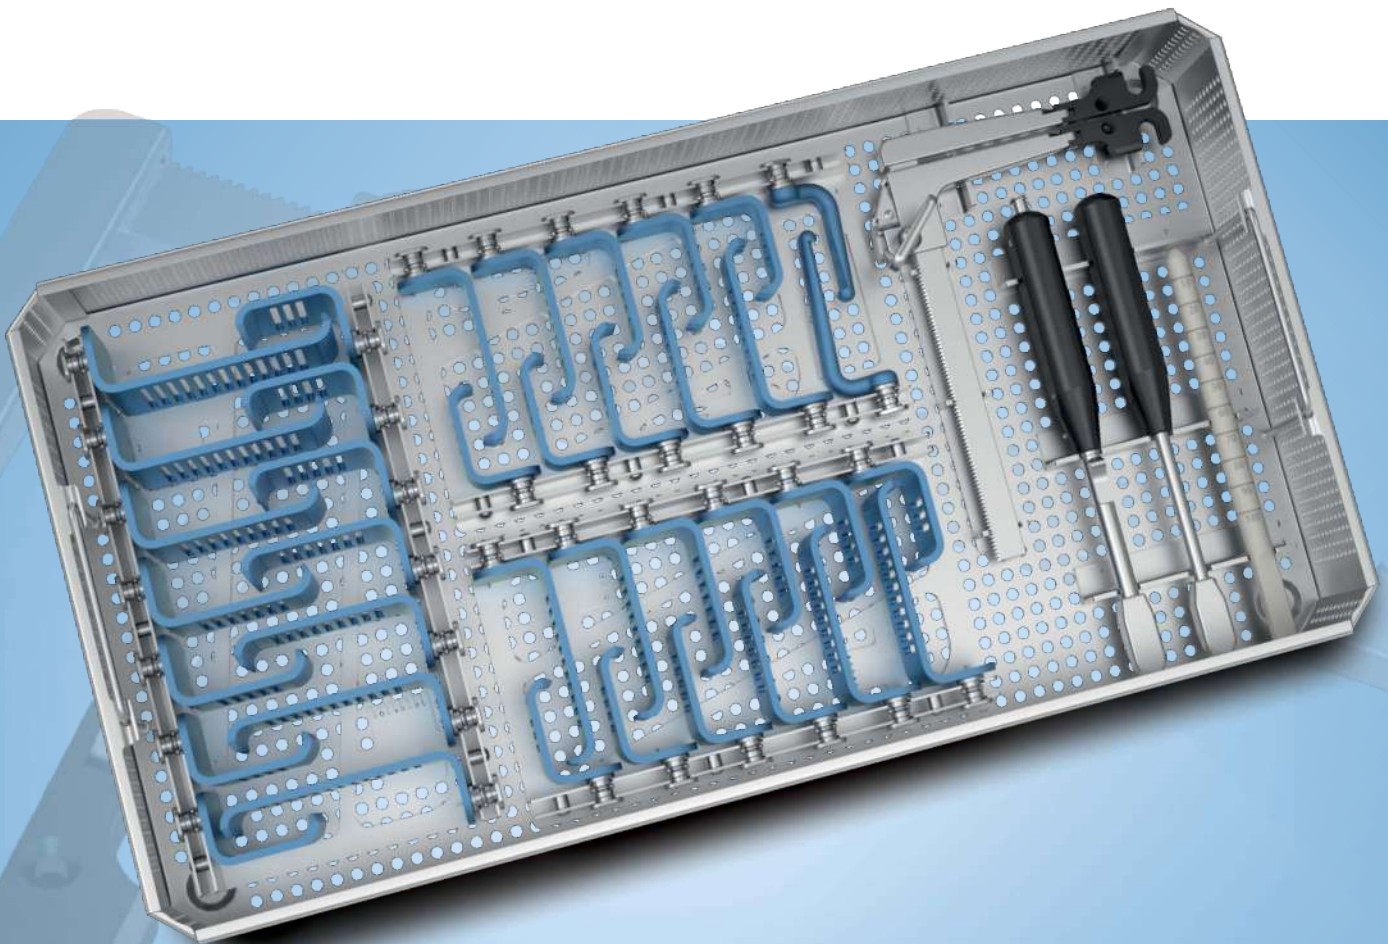

rudolfstorz[®]

CLR Retractor System

- Lumbar retractor system
- Side load for optimal exposure
- Blades out of titanium, color-coded, radiolucent
- Large variety of valves and hooks
- Made in Germany

1-10-751-05 *

CLR Retraktor Side-load
CLR retractor side-load

1-10-804-00 *

CCR / CLR Handgriff Side-load mit schwarzem Radelgriff
CCR/ CLR handle for blades with black PPSU-handle

1-10-804-05 *

CCR / CLR Handgriff Side-load, kanuliert mit Luer-Lock,
mit schwarzem Radelgriff
CCR/ CLR handle for blades, cannulated with Luer-Lock,
with black PPSU-handle

1-10-794-10 *

CCR / CLR Tiefenmeßstab, natur
CCR / CLR depth gauge instrument, natural

Alle Valven aus Titanium, Farbe: blau, röntgendurchlässig, mit Side-load-Mechanismus
All blades out of Titanium, color: blue, radiolucent, with side-load mechanism

CLR-Valve, side load, 20mm breit , blau
 CLR blade, side load, width: 20mm, blue

	B - width	T - depth
1-10-749-21 *	20 mm	35 mm
1-10-749-23 *	20 mm	40 mm
1-10-749-25 *	20 mm	45 mm
1-10-749-27 *	20 mm	55 mm
1-10-749-29 *	20mm	65 mm