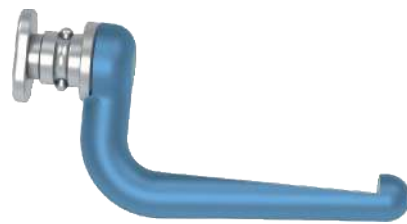

1-10-794-10 *

CCR / CLR Tiefenmeßstab, natur
CCR / CLR depth gauge instrument, natural

Alle Valven aus Titanium, Farbe: blau, röntgendurchlässig, mit Side-load-Mechanismus
All blades out of Titanium, color: blue, radiolucent, with side-load mechanism

CLR-Valve, side load, 20mm breit , blau
 CLR blade, side load, width: 20mm, blue

	B - width	T - depth
1-10-749-21 *	20 mm	35 mm
1-10-749-23 *	20 mm	40 mm
1-10-749-25 *	20 mm	45 mm
1-10-749-27 *	20 mm	55 mm
1-10-749-29 *	20mm	65 mm

CLR-Valve, side load, 40mm breit , blau
 CLR blade, side load, width: 40mm, blue

	B - width	T - depth
1-10-749-31 *	40 mm	35 mm
1-10-749-33 *	40 mm	40 mm
1-10-749-35 *	40 mm	45 mm
1-10-749-37 *	40 mm	55 mm
1-10-749-39 *	40 mm	65 mm
1-10-749-41 *	40 mm	75 mm

CLR-Valve,side load, 60mm breit , blau
 CLR blade, side load, width: 60mm, blue

	B - width	T - depth
1-10-749-43 *	60 mm	35 mm
1-10-749-45 *	60 mm	40 mm
1-10-749-47 *	60 mm	45 mm
1-10-749-49 *	60 mm	55 mm
1-10-749-51 *	60 mm	65 mm
1-10-749-53 *	60 mm	75 mm
1-10-749-55 *	60 mm	85 mm