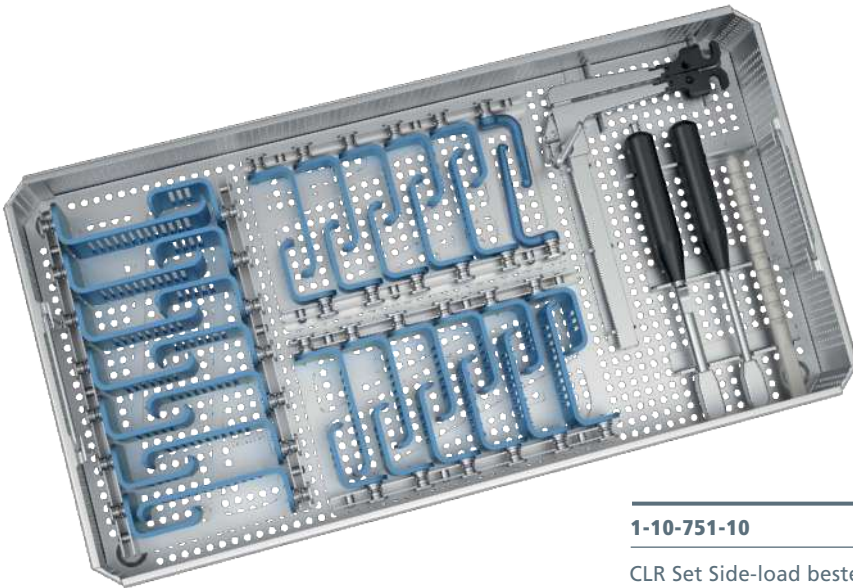

1-10-794-10 *

CCR / CLR Tiefenmeßstab, natur
CCR / CLR depth gauge instrument, natural

Alle Valven aus Titanium, Farbe: blau, röntgendurchlässig, mit Side-load-Mechanismus
All blades out of Titanium, color: blue, radiolucent, with side-load mechanism

CLR-Valve,side load, 60mm breit , blau
 CLR blade, side load, width: 60mm, blue

	B - width	T - depth
1-10-749-43 *	60 mm	35 mm
1-10-749-45 *	60 mm	40 mm
1-10-749-47 *	60 mm	45 mm
1-10-749-49 *	60 mm	55 mm
1-10-749-51 *	60 mm	65 mm
1-10-749-53 *	60 mm	75 mm
1-10-749-55 *	60 mm	85 mm

Hemi-laminectomy Haken, blau
 Hemi-laminectomy hook, blue

1-10-749-61 *	klein - small
1-10-749-66 *	groß - large

**1-20-968-73***

CLR Siebkorb, Edelstahl mit Deckel, Maße: 485 x 253 x 70mm
CLR-Tray, stainless steel with cover, dimensions: 485 x 253 x 70 mm

**1-10-751-10**

CLR Set Side-load bestehend aus Produkten mit (*) gekennzeichnet
Valven paarweise
CLR Set side load consisting of products marked (*)
Blades, 2 pcs each

Änderungen der technischen Angaben und Maße liegen in unserem Ermessen. Modelländerungen vorbehalten.
Ohne unsere ausdrückliche schriftliche Genehmigung darf dieses Printmedium weder im Gesamten noch auszugsweise kopiert oder nachgedruckt werden.
Changes in technical specifications and dimensions are at our discretion. Subject to modification.
Without our explicit written approval this print media may not be copied or reprinted as a whole or in extracts.