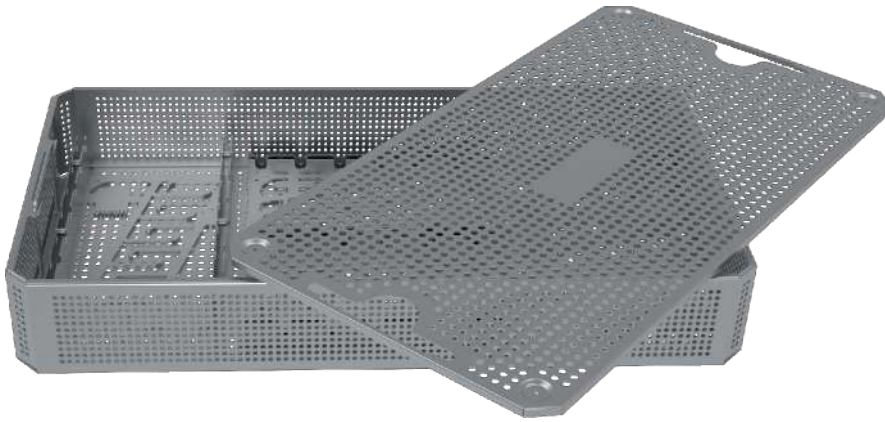

1-10-794-10 *

CCR / CLR Tiefenmeßstab, natur
CCR / CLR depth gauge instrument, natural

Alle Valven aus Titanium, Farbe: blau, röntgendurchlässig, mit Side-load-Mechanismus
All blades out of Titanium, color: blue, radiolucent, with side-load mechanism

CLR-Valve, side load, 40mm breit , blau
 CLR blade, side load, width: 40mm, blue

	B - width	T - depth
1-10-749-31 *	40 mm	35 mm
1-10-749-33 *	40 mm	40 mm
1-10-749-35 *	40 mm	45 mm
1-10-749-37 *	40 mm	55 mm
1-10-749-39 *	40 mm	65 mm
1-10-749-41 *	40 mm	75 mm

CLR-Valve,side load, 60mm breit , blau
 CLR blade, side load, width: 60mm, blue

	B - width	T - depth
1-10-749-43 *	60 mm	35 mm
1-10-749-45 *	60 mm	40 mm
1-10-749-47 *	60 mm	45 mm
1-10-749-49 *	60 mm	55 mm
1-10-749-51 *	60 mm	65 mm
1-10-749-53 *	60 mm	75 mm
1-10-749-55 *	60 mm	85 mm

Hemi-laminectomy Haken, blau
 Hemi-laminectomy hook, blue

1-10-749-61 *	klein - small
1-10-749-66 *	groß - large

**1-20-968-73***

CLR Siebkorb, Edelstahl mit Deckel, Maße: 485 x 253 x 70mm
CLR-Tray, stainless steel with cover, dimensions: 485 x 253 x 70 mm